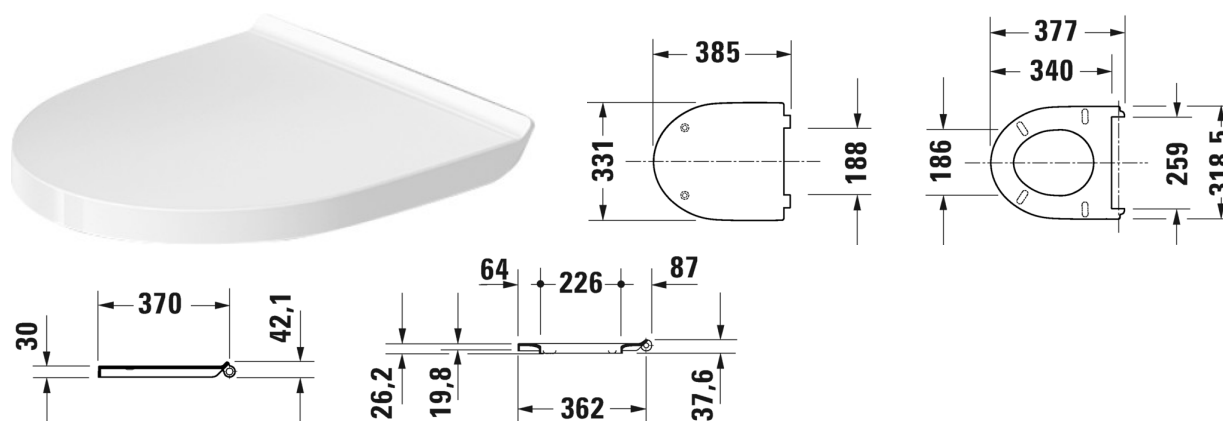

DuraStyle Basic Сиденье для унитаза # 0021390000

Сиденье для унитаза	Размеры	Вес	Номер заказа
петли: нерж. сталь, с автоматическим закрыванием			
Цвета			
00 Белый Alpin			
Вариант			
		2,100 кг	0021390000
Соответствующая продукция			
Унитаз подвесной Duravit Rimless® без смывного края, с вертикальным смывом, модель для детей, 4,5 л, 325 x 480 мм			257409

Все чертежи содержат необходимые размеры с соблюдением стандартных допусков. Они указаны в мм и не являются обязательными. Точные размеры, в частности для монтажа по индивидуальному заказу, можно получить только по готовому изделию.