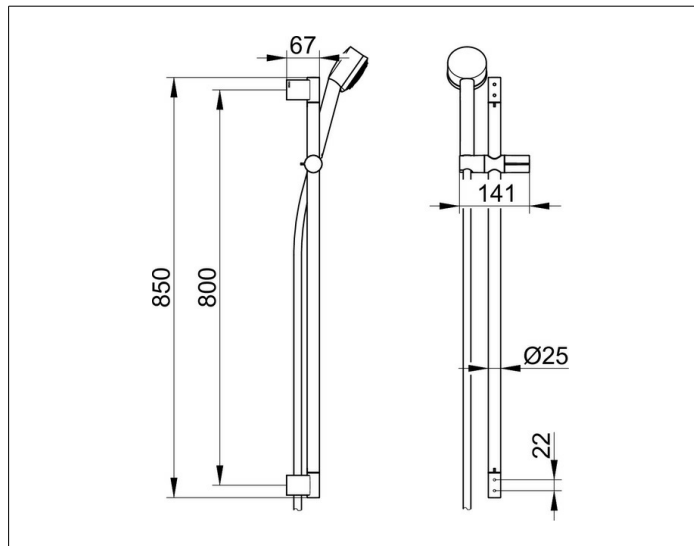

**Plan blue**

**53987010000 Brause-Set**

**PRODUKT**

**ZEICHNUNG**

**PRODUKTBESCHREIBUNG**

bestehend aus:

- Wandstange 800 mm mit Brauseschieber, Höhenverstellung mit Griff, Neigungswinkel verstellbar, wahlweise rechts oder links verwendbar
- Fliesenausgleichsscheibe (5 mm)
- Handbrause mit Normal-, Soft-, und Massagestrahl
- Brauseschlauch, 1600 mm

**OBERFLÄCHE**

verchromt

**AUSSCHREIBUNGSTEXT**

KEUCO PLAN BLUE Brause-Set, 53987010000, verchromt, bestehend aus:

- Wandstange 800 mm (Gesamthöhe 850 mm) mit Brauseschieber, Höhenverstellung mit Griff, Neigungswinkel stufenlos einstellbar
- Fliesenausgleichsscheibe (5 mm)
- Handbrause mit Normal-, Soft- und Massagestrahl
- Brauseschlauch, 1600 mm