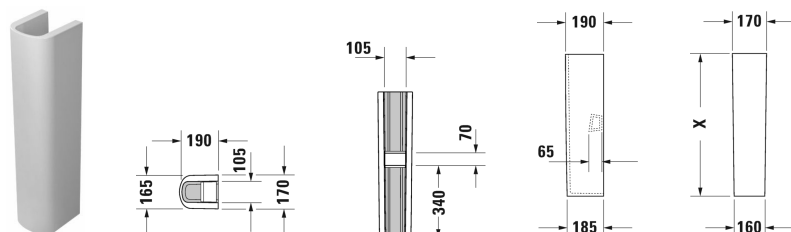

DuraStyle Пьедестал # 0858290000

Пьедестал	Размеры	Вес	Номер заказа
для # 231955, 231960, 231965, 232012, 232010, 232080, 232065, 233813, 232460, 232455, 235714			
Цвета			
00 Белый Alpin			
Вариант			
		12,100 кг	0858290000
Сантехническая керамика со специальным покрытием WonderGliss остается чистой и красивой в течение долгого времени. При заказе WonderGliss добавьте "1" на 11-м месте в артикуле модели.			
Соответствующая продукция			
Умывальник с переливом, с плоскостью под смеситель, глазуровка снизу, 550 x 440 мм	550 x 440 мм		231955
Умывальник с переливом, с плоскостью под смеситель, глазуровка снизу, 600 x 440 мм	600 x 440 мм		231960
Умывальник с переливом, с плоскостью под смеситель, глазуровка снизу, 650 x 440 мм	650 x 440 мм		231965
Умывальник, умывальник для мебели с плоскостью под смеситель, глазуровка снизу, 800 x 480 мм	800 x 480 мм		232080
Умывальник, умывальник для мебели с плоскостью под смеситель, глазуровка снизу, 1000 x 480 мм	1000 x 480 мм		232010
Умывальник, умывальник для мебели с плоскостью под смеситель, глазуровка снизу, 650 x 480 мм	650 x 480 мм		232065
Умывальник медицинский Med без перелива, с плоскостью под смеситель, глазуровка снизу, 600 x 440 мм	600 x 440 мм		232460
Умывальник, умывальник для мебели с плоскостью под смеситель, глазуровка снизу, 1200 x 480 мм	1200 x 480 мм		232012
Умывальник медицинский Med без перелива, с плоскостью под смеситель, 550 x 440 мм	550 x 440 мм		232455

DuraStyle Пьедестал # 0858290000

Двойной умывальник, двойной умывальник для мебели с переливом, с плоскостью под смеситель, глазуровка снизу, 1300 x 480 мм	1300 x 480 мм	233813
Умывальник двойной с переливом, с плоскостью под смеситель, глазуровка снизу, 1400 x 480 мм	1400 x 480 мм	235714

Все чертежи содержат необходимые размеры с соблюдением стандартных допусков. Они указаны в мм и не являются обязательными. Точные размеры, в частности для монтажа по индивидуальному заказу, можно получить только по готовому изделию.