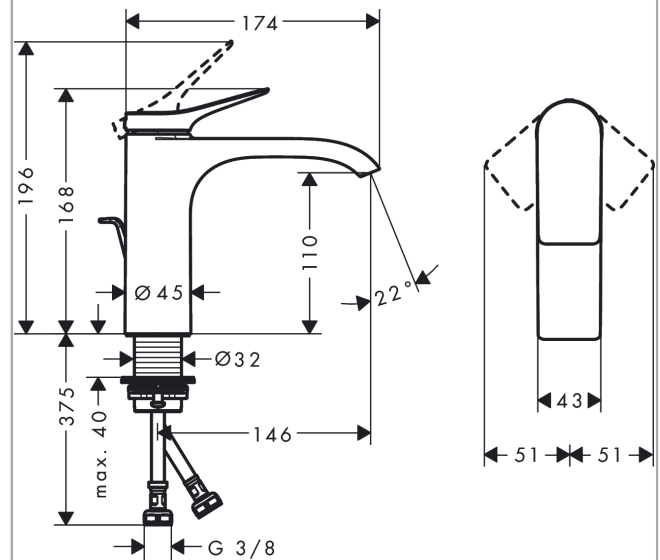

Vivenis

Смеситель для раковины, однорычажный, 110 со сливным гарнитуром

Поверхности : **хром** Артикульный номер: **75020000**

Описание

Характеристики

- состоит из: однорычажный смеситель для раковины, слив/перелив
- ComfortZone 110
- выступ 146 мм
- тип струи: Прямоугольная струя
- максимальный расход воды при 3 бар: 5 л/мин
- Керамический картридж
- регулируемое ограничение температуры
- подходит для проточных водонагревателей
- донный клапан, 1¼"
- материал сливного набора: металл
- вид соединения: соединительные шланги G ¾"

Технология

Награды за дизайн

reddot winner 2021

Продукт

Чертеж

График расхода воды