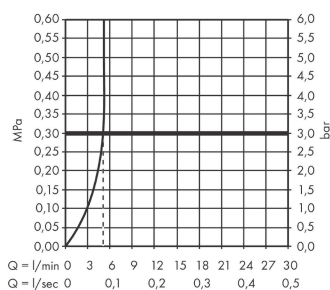

Технология

Награды за дизайн

reddot winner 2021

Продукт

Чертеж

График расхода воды

Vivenis

Смеситель для раковины, однорычажный, 110 со сливным гарнитуром