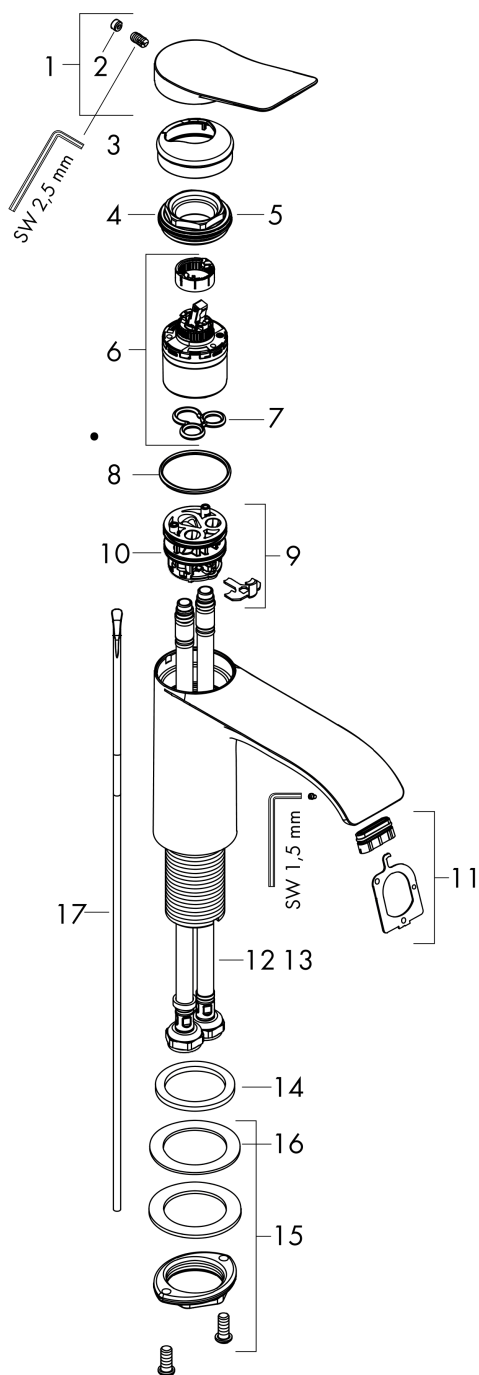

Vivenis

Смеситель для раковины, однорычажный, 110 со сливным гарнитуром

Поверхности : **хром** Артикульный номер: **75020000**

Описание

Характеристики

- состоит из: однорычажный смеситель для раковины, слив/перелив
- ComfortZone 110
- выступ 146 мм
- тип струи: Прямоугольная струя
- максимальный расход воды при 3 бар: 5 л/мин
- Керамический картридж
- регулируемое ограничение температуры
- подходит для проточных водонагревателей
- донный клапан, 1¼"
- материал сливного набора: металл
- вид соединения: соединительные шланги G ¾"

Технология

Награды за дизайн

reddot winner 2021

Продукт

Чертеж

График расхода воды

Vivenis

Смеситель для раковины, однорычажный, 110 со сливным гарнитуром

Поверхности : хром Артикульный номер: 75020000

Покомпонентное изображение

Год выпуска: >06/21

Vivenis**Смеситель для раковины, однорычажный, 110 со сливным гарнитуром**Поверхности : **хром** Артикульный номер: **75020000****Перечень запасных частей**

Год выпуска: >06/21

Позиция	Описание	Артикульный номер	PC	PU
1	handle	94277000	-	1
2	screw cover	93735460	-	1
3	escutcheon	94027000	-	1
4	nut	93995000	-	1
5	O-ring 35x1,5	92114000	-	1
6	cartridge, assy	93897000	-	1
7	seal	95008000	-	1
8	O-ring 35x2	92604000	-	1
9	adapter for cartridge	98750000	-	1
10	O-Ring 30x2	98186000	-	1
11	spray former	94275000	-	1
12	connection hose 450 mm M8x0,75 G3/8	97206000	-	1
13	O-ring 6,6x1,6	93019000	-	1
14	flat seal	98749000	-	1
15	fixing set (Ø 32)	13961000	-	1
16	lever collar	97548000	-	1
17	pull rod	96657000	-	1
a	pop up waste	94139000	-	1
b	fixation extension 35 mm	13898000	-	1