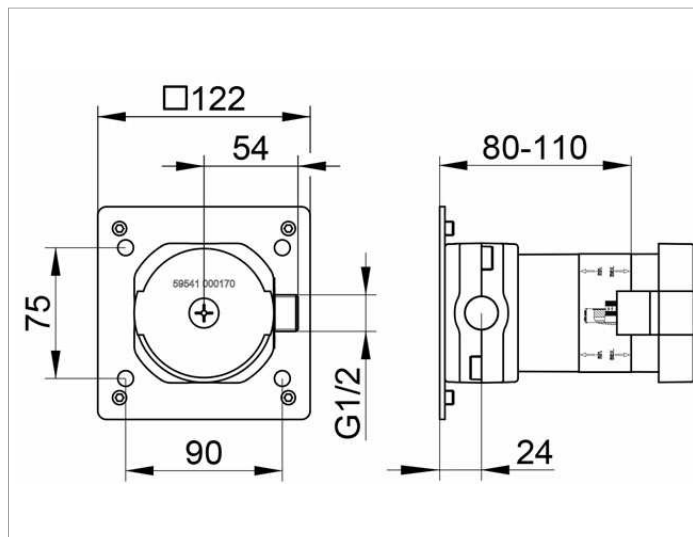

IXMO
59541000170 Встраиваемая функциональная часть для запорного вентиля с выводом для шланга DN 15

ИЗДЕЛИЕ**ЧЕРТЕЖ****ОПИСАНИЕ ИЗДЕЛИЯ**

Внутренний блок для встройки в стену.
глубина встройки 80 - 110 мм

Габариты

mit Schlauchanschluss

спецификации

KEUCO IXMO installation unit for stop valve with wall outlet for shower hose DN15, 59541000170 sound-insulated rough part made of low-dezincifying brass for recessed installation, freely positionable, installation depth 80 mm – 110 mm, base plate with adjusting screws for optimal positioning, Connection G 1/2 inch with colour marking, Note: Suitable for article no: 59541010101 59541010102