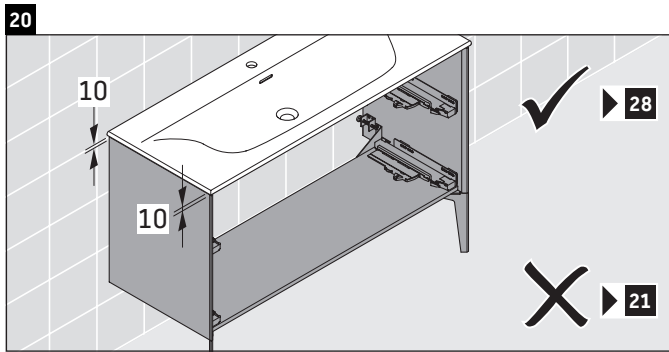

Order no. XV4304/19.01.1