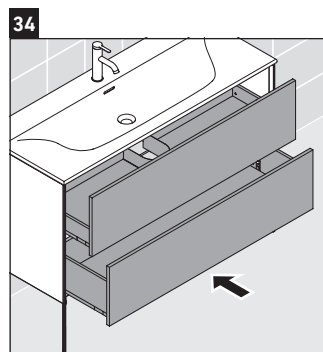

Order no. XV4304/19.01.1