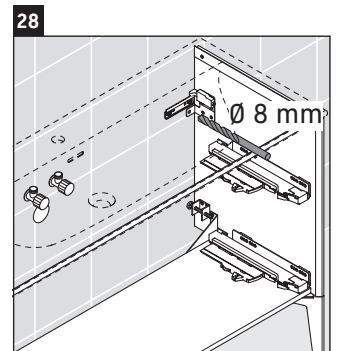

Order no. XV4304/19.01.1