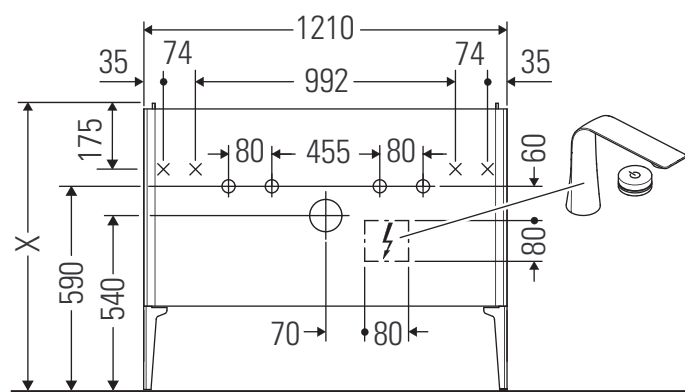

XViu

XV 4304

Инструкция по монтажу

W mm	X mm
16	834

W mm	X mm
16	834

Viu # 234412

Указания по применению

Серия мебели для ванной комнаты соответствует действующим нормам и директивам на момент поставки и сконструирована для использования в ванных комнатах. Непосредственное орошение водой, например, во время мытья под душем следует избегать.