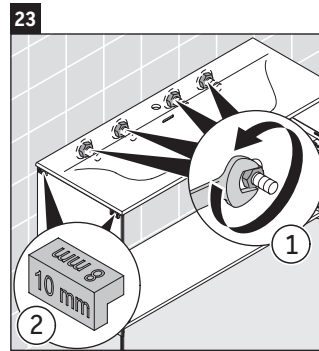

Order no. XV4304/19.01.1