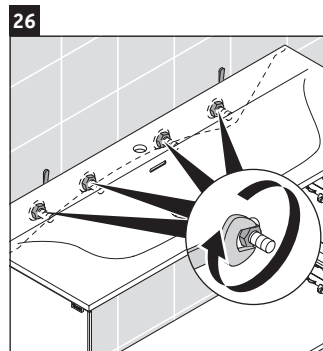

Order no. XV4304/19.01.1