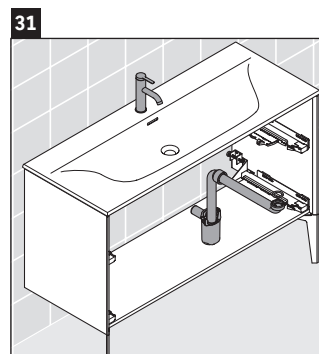

Order no. XV4304/19.01.1