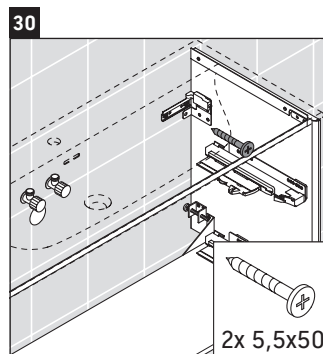

Order no. XV4304/19.01.1