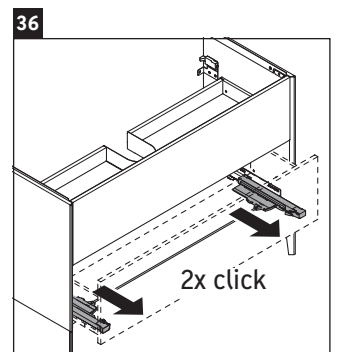

Order no. XV4304/19.01.1