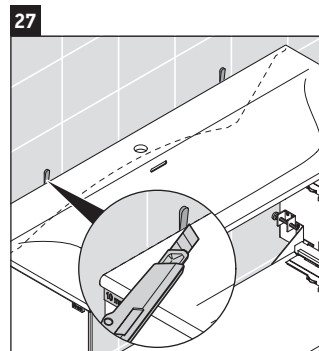

Order no. XV4304/19.01.1