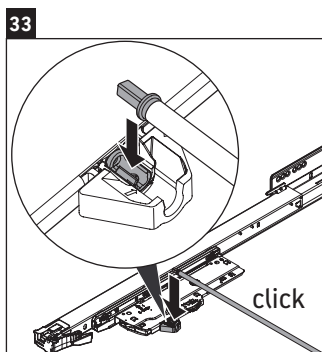

Order no. XV4304/19.01.1