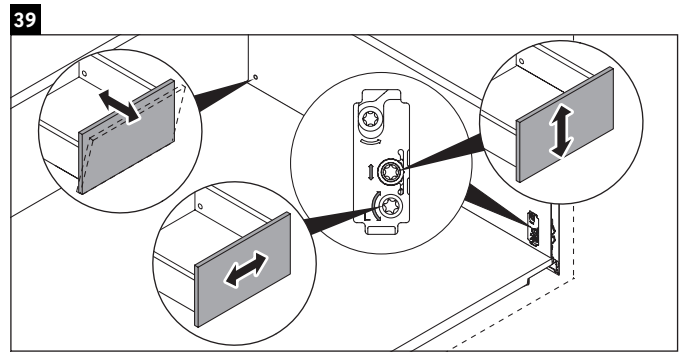

Duravit AG
P.O. Box 240
Werderstr. 36
78132 Hornberg
Germany
Phone +49 78 33 70 0
Fax +49 78 33 70 289
info@duravit.com
www.duravit.com

Order no. XV4304/19.01.1