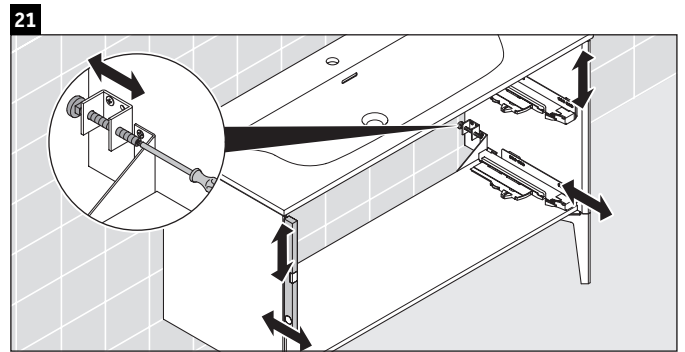

Order no. XV4304/19.01.1