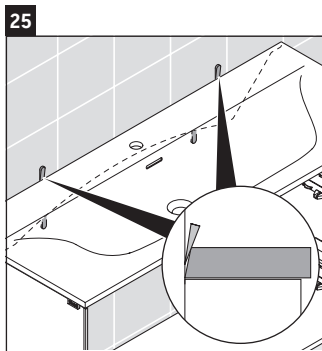

Order no. XV4304/19.01.1