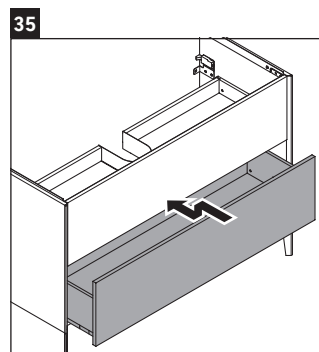

Order no. XV4304/19.01.1