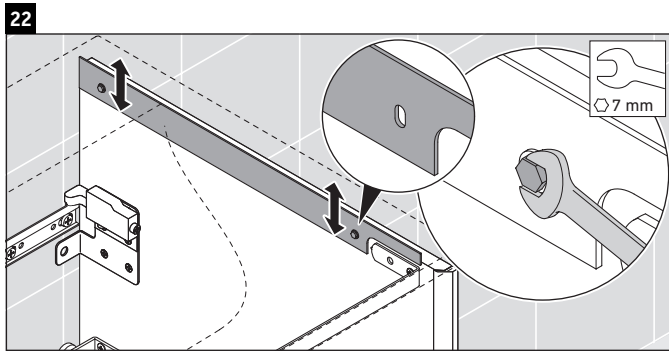

Order no. XV4304/19.01.1