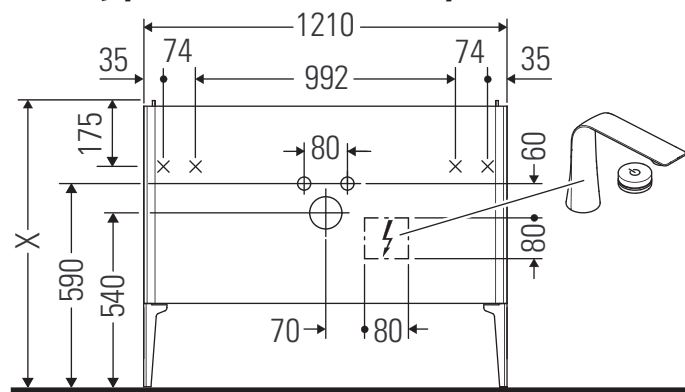

XViu

XV 4304

Инструкция по монтажу

W mm	X mm
16	834

W mm	X mm
16	834

Viu # 234412

Указания по применению

Серия мебели для ванной комнаты соответствует действующим нормам и директивам на момент поставки и сконструирована для использования в ванных комнатах. Непосредственное орошение водой, например, во время мытья под душем следует избегать.