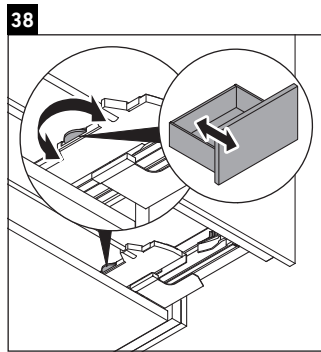

Duravit AG
P.O. Box 240
Werderstr. 36
78132 Hornberg
Germany
Phone +49 78 33 70 0
Fax +49 78 33 70 289
info@duravit.com
www.duravit.com

Order no. XV4304/19.01.1