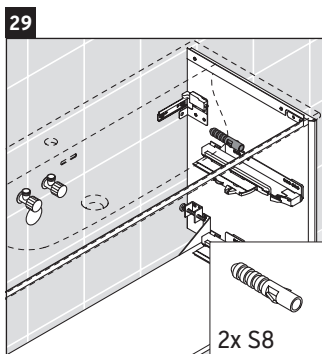

Order no. XV4304/19.01.1