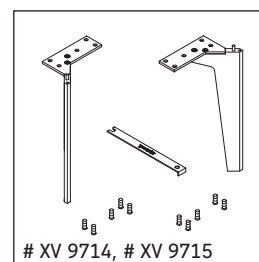

XViu

XV 4304

Инструкция по монтажу

W mm	X mm
16	834

W mm	X mm
16	834

Viu # 234412

Указания по применению

Серия мебели для ванной комнаты соответствует действующим нормам и директивам на момент поставки и сконструирована для использования в ванных комнатах. Непосредственное орошение водой, например, во время мытья под душем следует избегать.