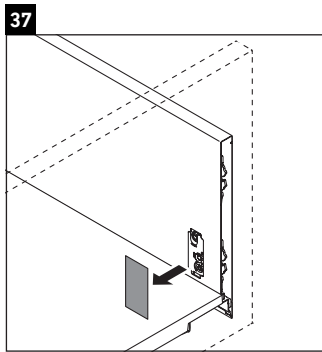

Duravit AG
P.O. Box 240
Werderstr. 36
78132 Hornberg
Germany
Phone +49 78 33 70 0
Fax +49 78 33 70 289
info@duravit.com
www.duravit.com

Order no. XV4304/19.01.1