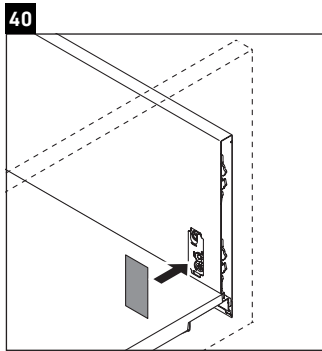

Duravit AG
P.O. Box 240
Werderstr. 36
78132 Hornberg
Germany
Phone +49 78 33 70 0
Fax +49 78 33 70 289
info@duravit.com
www.duravit.com

Order no. XV4304/19.01.1