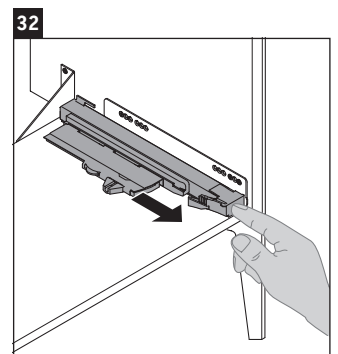

Order no. XV4304/19.01.1