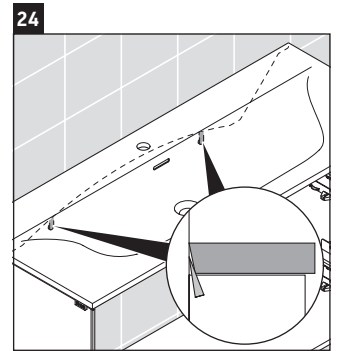

Order no. XV4304/19.01.1