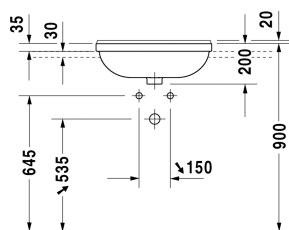

Starck 3 Умывальник, встраиваемый до половины # 0310550000

| < 550 мм > |

Умывальник, встраиваемый до половины	Размеры	Вес	Номер заказа
с переливом, с плоскостью под смеситель, включая крепление для встраивания в деревянную столешницу, 550 мм			
Цвета			
00 Белый Alpin			
Вариант			
●	550 x 460 мм	14,500 кг	0310550000
Сантехническая керамика со специальным покрытием WonderGliss остается чистой и красивой в течение долгого времени. При заказе WonderGliss добавьте "1" на 11-м месте в артикуле модели.			

Все чертежи содержат необходимые размеры с соблюдением стандартных допусков. Они указаны в мм и не являются обязательными. Точные размеры, в частности для монтажа по индивидуальному заказу, можно получить только по готовому изделию.