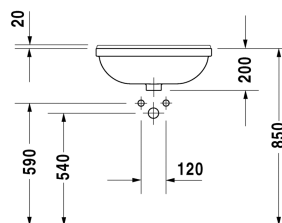

Starck 3 Умывальник, встраиваемый до половины # 0310550000

| < 550 мм > |

Умывальник, встраиваемый до половины	Размеры	Вес	Номер заказа
с переливом, с плоскостью под смеситель, включая крепление для встраивания в деревянную столешницу, 550 мм			
Цвета			
00 Белый Alpin			
Вариант			
●	550 x 460 мм	14,500 кг	0310550000
Сантехническая керамика со специальным покрытием WonderGliss остается чистой и красивой в течение долгого времени. При заказе WonderGliss добавьте "1" на 11-м месте в артикуле модели.			

Все чертежи содержат необходимые размеры с соблюдением стандартных допусков. Они указаны в мм и не являются обязательными. Точные размеры, в частности для монтажа по индивидуальному заказу, можно получить только по готовому изделию.