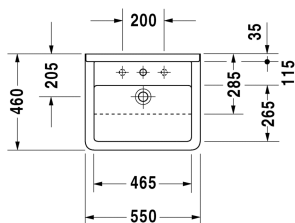

Starck 3 Умывальник, встраиваемый до половины # 0310550000

| < 550 мм > |

Умывальник, встраиваемый до половины	Размеры	Вес	Номер заказа
с переливом, с плоскостью под смеситель, включая крепление для встраивания в деревянную столешницу, 550 мм			
Цвета			
00 Белый Alpin			
Вариант			
●	550 x 460 мм	14,500 кг	0310550000
Сантехническая керамика со специальным покрытием WonderGliss остается чистой и красивой в течение долгого времени. При заказе WonderGliss добавьте "1" на 11-м месте в артикуле модели.			

Все чертежи содержат необходимые размеры с соблюдением стандартных допусков. Они указаны в мм и не являются обязательными. Точные размеры, в частности для монтажа по индивидуальному заказу, можно получить только по готовому изделию.