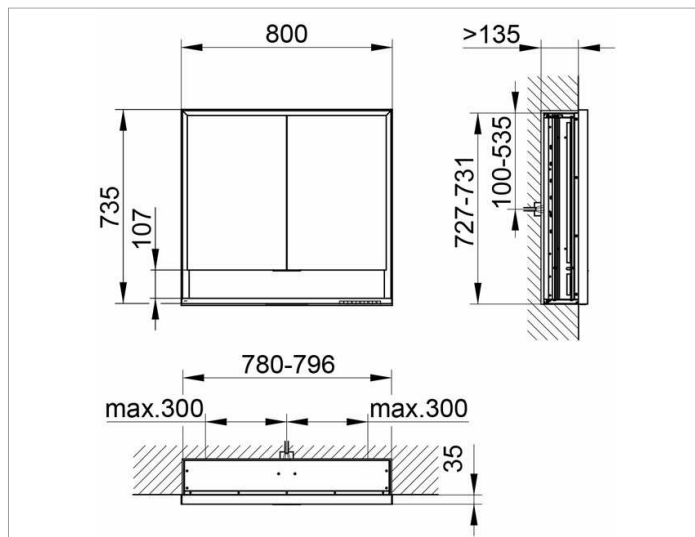

Royal Lumos

14312171301 Зеркальный шкаф

ИЗДЕЛИЕ**ЧЕРТЕЖ****ОПИСАНИЕ ИЗДЕЛИЯ**

для встраиваемого монтажа,
бесступенчатая настройка тона подсветки от 2700 Кельвин (теплая белая) до 6500 Кельвин (дневной свет),
2 поворотные дверцы с двусторонним озеркаливанием стекла, корпус из анодированного серебристого алюминия,
задняя стенка зеркальная

поверхность

серебристый анодированный

Габариты

800 x 735 x 165 mm