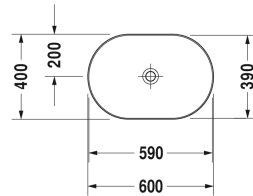

Лув Раковина # 037960..00 / 037960..00 / 037960..00 / 037960..00

| < 600 мм > |

Раковина	Размеры	Вес	Номер заказа
шлифованный вариант, без перелива, без площадки под смеситель, включая выпуск с керамической крышкой, включая крепление, 600 мм			
Цвета			
00 Белый Alpin 21 White/Sand Satin matt 23 White/Grey Satin matt 26 White/White Satin Matt			
Вариант			
☒ цвет внутри - белый, снаружи - белый	600 x 400 мм	9,200 кг	037960..00
☒ цвет внутри - белый, снаружи - песочный шелковистоматовый	600 x 400 мм	9,200 кг	037960..00
☒ цвет внутри - белый, снаружи - серый шелковистоматовый	600 x 400 мм	9,200 кг	037960..00
☒ цвет внутри - белый, снаружи - белый шелковистоматовый	600 x 400 мм	9,200 кг	037960..00
Справка			
* Внимание: при использовании этого сифона учитывайте высоту от готового пола до центра слива согласно техническим данным, Изготовлено из DuraCeram			
Сантехническая керамика со специальным покрытием WonderGliss остается чистой и красивой в течение долгого времени. При заказе WonderGliss добавьте "1" на 11-м месте в артикуле модели.			
Принадлежности			
Сифон		1,500 кг	005036
Соответствующая продукция			
Тумбочка для консоли напольная 1 выдвижное отделение, 1338 x 570 мм	1338 x 570 мм		LU9561
Тумбочка для консоли напольная 2 выдвижных отделения, 1733 x 570 мм	1733 x 570 мм		LU9562 B
Тумбочка для консоли напольная 2 выдвижных отделения, 1733 x 570 мм	1733 x 570 мм		LU9563 L/R