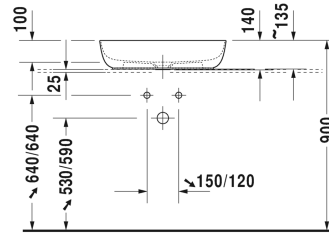

Лув Раковина # 037960..00 / 037960..00 / 037960..00 / 037960..00

| < 600 мм > |

Раковина	Размеры	Вес	Номер заказа
шлифованный вариант, без перелива, без площадки под смеситель, включая выпуск с керамической крышкой, включая крепление, 600 мм			
Цвета			
00 Белый Alpin 21 White/Sand Satin matt 23 White/Grey Satin matt 26 White/White Satin Matt			
Вариант			
☒ цвет внутри - белый, снаружи - белый	600 x 400 мм	9,200 кг	037960..00
☒ цвет внутри - белый, снаружи - песочный шелковистоматовый	600 x 400 мм	9,200 кг	037960..00
☒ цвет внутри - белый, снаружи - серый шелковистоматовый	600 x 400 мм	9,200 кг	037960..00
☒ цвет внутри - белый, снаружи - белый шелковистоматовый	600 x 400 мм	9,200 кг	037960..00
Справка			
* Внимание: при использовании этого сифона учитывайте высоту от готового пола до центра слива согласно техническим данным, Изготовлено из DuraCeram			
Сантехническая керамика со специальным покрытием WonderGliss остается чистой и красивой в течение долгого времени. При заказе WonderGliss добавьте "1" на 11-м месте в артикуле модели.			
Принадлежности			
Сифон		1,500 кг	005036
Соответствующая продукция			
Тумбочка для консоли напольная 1 выдвижное отделение, 1338 x 570 мм	1338 x 570 мм		LU9561
Тумбочка для консоли напольная 2 выдвижных отделения, 1733 x 570 мм	1733 x 570 мм		LU9562 B
Тумбочка для консоли напольная 2 выдвижных отделения, 1733 x 570 мм	1733 x 570 мм		LU9563 L/R