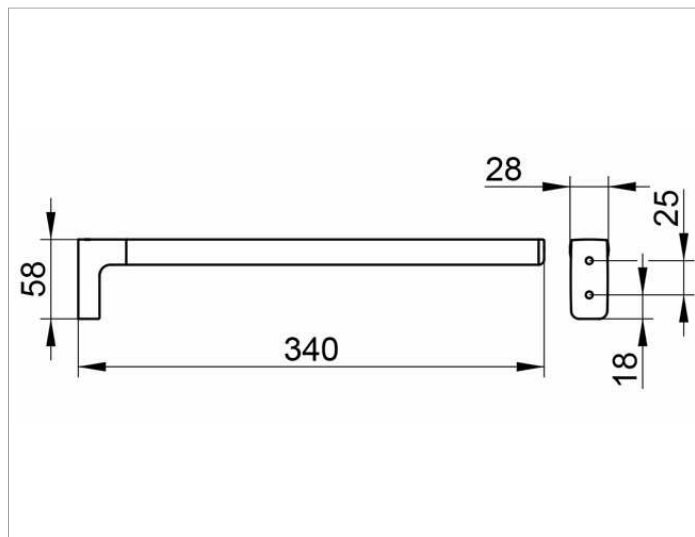

Collection Moll

12722010000 Полотенцедержатель

ИЗДЕЛИЕ

ЧЕРТЕЖ

ОПИСАНИЕ ИЗДЕЛИЯ

одинарный,неповоротный

поверхность

хром

Габариты

340 mm

спецификации

KEUCO COLLECTION MOLL towel holder 12722010000

Chrome-plated towel holder in an esthetic design with slightly rounded edges

One fixed arm

Anti-static, easy to clean,

Projection: 13-3/8"

The towel holder is fitted with two hidden fixing points  
incl. corrosion-free mounting material