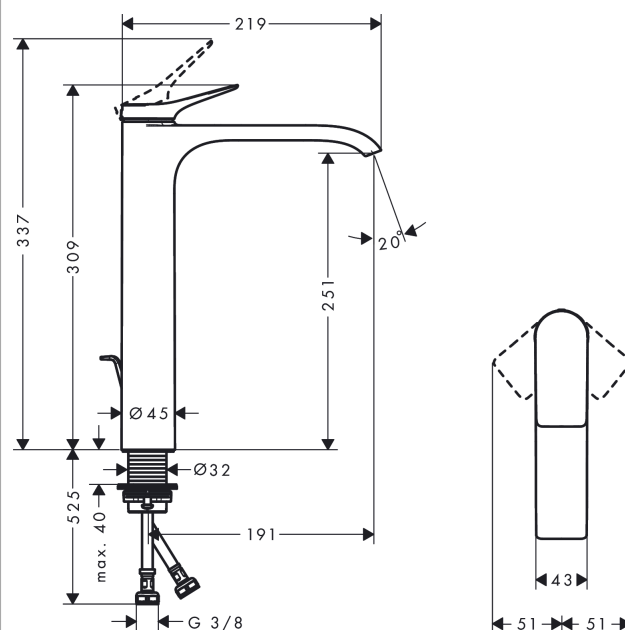

Vivenis

Смеситель для раковины, однорычажный, 250 со сливным гарнитуром, для раковины в форме таза

Поверхности : хром Артикульный номер: 75040000

Описание

Характеристики

- состоит из: однорычажный смеситель для раковины, слив/перелив
- ComfortZone 250
- выступ 191 мм
- тип струи: Прямоугольная струя
- максимальный расход воды при 3 бар: 5 л/мин
- Керамический картридж
- регулируемое ограничение температуры
- подходит для проточных водонагревателей
- донный клапан, 1¼"
- материал сливного набора: металл
- вид соединения: соединительные шланги G 3/8

Технология

Награды за дизайн

reddot winner 2021

Продукт

Чертеж

График расхода воды

Vivenis

Смеситель для раковины, однорычажный, 250 со сливным гарнитуром, для раковины в форме таза

Поверхности : **хром** Артикульный номер: **75040000**

Покомпонентное изображение

Год выпуска: >06/21

Vivenis

Смеситель для раковины, однорычажный, 250 со сливным гарнитуром, для раковины в форме таза

Поверхности : хром Артикульный номер: 75040000

**Перечень запасных частей**

Год выпуска: >06/21

Позиция	Описание	Артикульный номер	PC	PU
1	handle	94277000	-	1
2	screw cover	93735460	-	1
3	escutcheon	94027000	-	1
4	nut	93995000	-	1
5	O-ring 35x1,5	92114000	-	1
6	cartridge, assy	93897000	-	1
7	seal	95008000	-	1
8	O-ring 35x2	92604000	-	1
9	adapter for cartridge	98750000	-	1
10	O-Ring 30x2	98186000	-	1
11	spray former	94275000	-	1
12	connection hose 600 mm M8x0,75 G3/8	96556000	-	1
13	O-ring 6,6x1,6	93019000	-	1
14	flat seal	98749000	-	1
15	fixing set (Ø 32)	13961000	-	1
16	lever collar	97548000	-	1
17	pull rod	96657000	-	1
a	pop up waste	94139000	-	1
b	fixation extension 35 mm	13898000	-	1