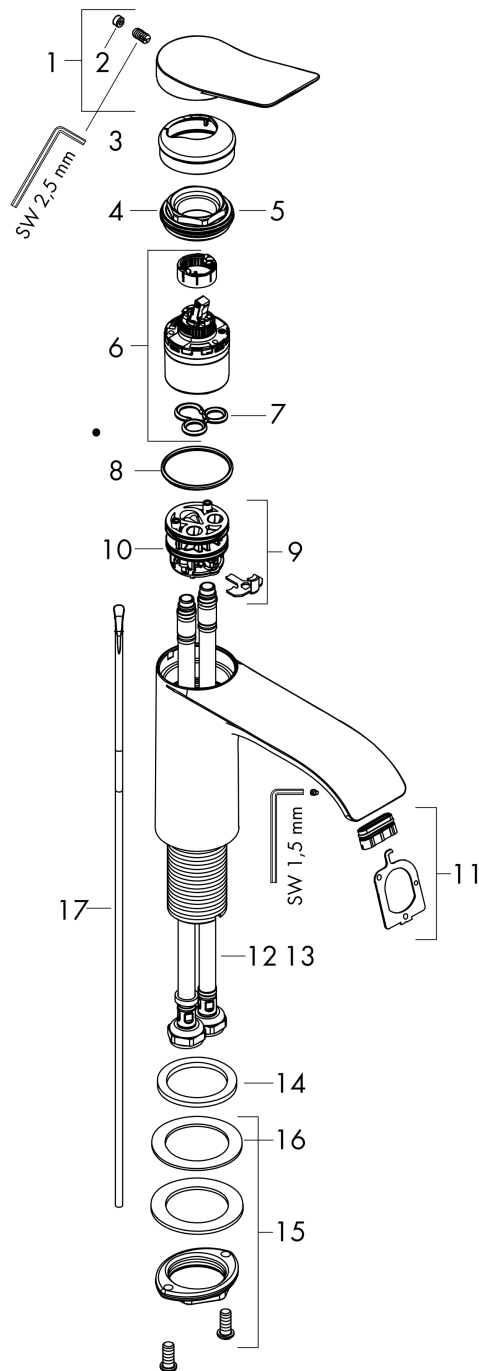

Vivenis

Смеситель для раковины, однорычажный, 250 со сливным гарнитуром, для раковины в форме таза

Поверхности : хром Артикульный номер: 75040000

Описание

Характеристики

- состоит из: однорычажный смеситель для раковины, слив/перелив
- ComfortZone 250
- выступ 191 мм
- тип струи: Прямоугольная струя
- максимальный расход воды при 3 бар: 5 л/мин
- Керамический картридж
- регулируемое ограничение температуры
- подходит для проточных водонагревателей
- донный клапан, 1¼"
- материал сливного набора: металл
- вид соединения: соединительные шланги G 3/8

Технология

Награды за дизайн

reddot winner 2021

Продукт

Чертеж

График расхода воды

Vivenis

Смеситель для раковины, однорычажный, 250 со сливным гарнитуром, для раковины в форме таза

Поверхности : **хром** Артикульный номер: **75040000**

Покомпонентное изображение

Год выпуска: >06/21

Vivenis

Смеситель для раковины, однорычажный, 250 со сливным гарнитуром, для раковины в форме таза

Поверхности : хром Артикульный номер: 75040000

**Перечень запасных частей**

Год выпуска: >06/21

Позиция	Описание	Артикульный номер	PC	PU
1	handle	94277000	-	1
2	screw cover	93735460	-	1
3	escutcheon	94027000	-	1
4	nut	93995000	-	1
5	O-ring 35x1,5	92114000	-	1
6	cartridge, assy	93897000	-	1
7	seal	95008000	-	1
8	O-ring 35x2	92604000	-	1
9	adapter for cartridge	98750000	-	1
10	O-Ring 30x2	98186000	-	1
11	spray former	94275000	-	1
12	connection hose 600 mm M8x0,75 G3/8	96556000	-	1
13	O-ring 6,6x1,6	93019000	-	1
14	flat seal	98749000	-	1
15	fixing set (Ø 32)	13961000	-	1
16	lever collar	97548000	-	1
17	pull rod	96657000	-	1
a	pop up waste	94139000	-	1
b	fixation extension 35 mm	13898000	-	1