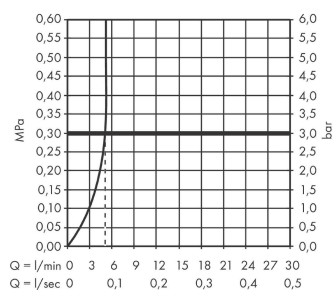

Технология

Награды за дизайн

reddot winner 2021

Продукт

Чертеж

График расхода воды

Vivenis

Смеситель для раковины, однорычажный, 250 со сливным гарнитуром, для раковины в форме таза