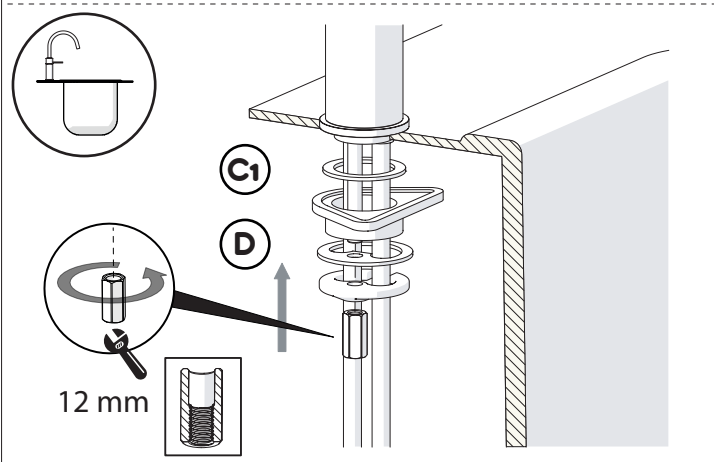

Not included / Non incluso / Non Inclus / Nie zawarty / No incluido / Nao incluido

1

ANELLO DI GUIDA
GUIDE RING

Ø 33.5/35 mm

PRIMA DI INIZIARE / BEFORE STARTING

P	P bar	MAX 10	5	T	T °C	MAX 80	65	45

PULIZIA / CLEANING