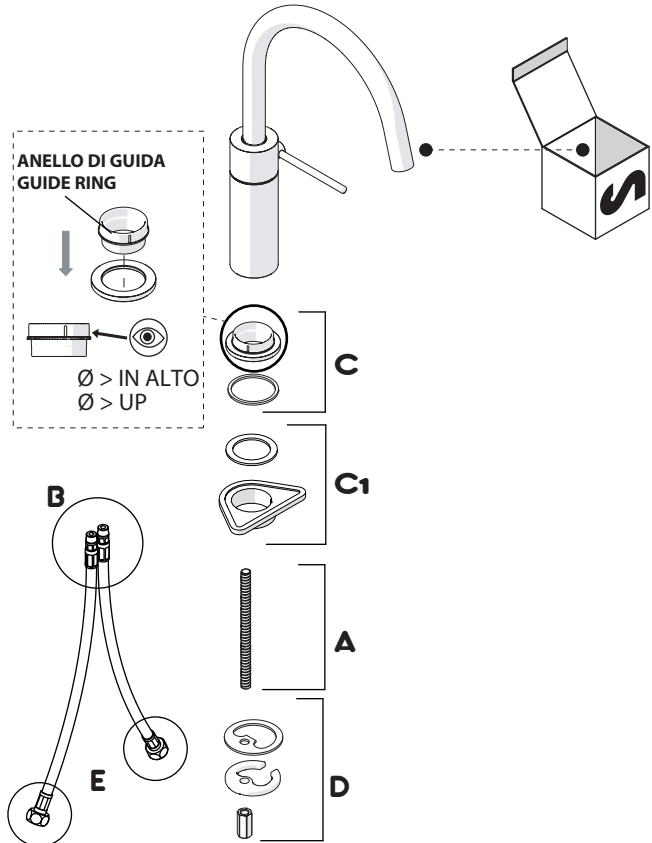

Not included / Non incluso / Non Inclus / Nie zawarty / No incluido / Nao incluido

1

ANELLO DI GUIDA
GUIDE RING

Ø 33.5/35 mm

PRIMA DI INIZIARE / BEFORE STARTING

P	P bar	MAX 10	5	T	T °C	MAX 80	65	45

PULIZIA / CLEANING

ACQUA WATER	NO VERNICIATO NO PAINTED	MICROFIBRA MICROFIBER	SPUGNA SPONGE	DETERGENTI DETERGENT

PER VERNICIATO - PVD FOR PAINTED		
ACQUA E SAPONE WATER AND SOAP		

ASCIUGARE BENE SEMPRE ALWAYS DRY WELL