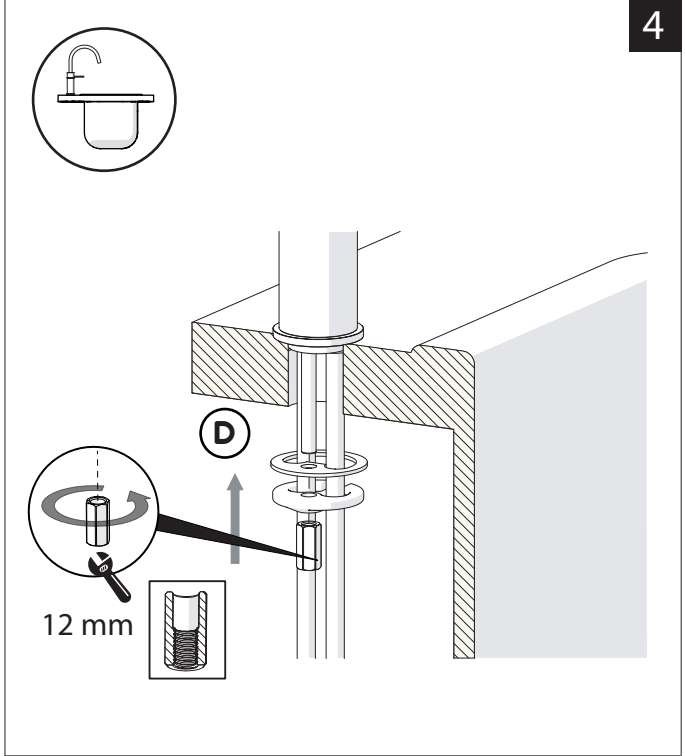

Not included / Non incluso / Non Inclus / Nie zawarty / No incluido / Nao incluido

1

ANELLO DI GUIDA
GUIDE RING

Ø 33.5/35 mm

PRIMA DI INIZIARE / BEFORE STARTING

P	P bar	MAX 10	5	T	T °C	MAX 80	65	45

PULIZIA / CLEANING