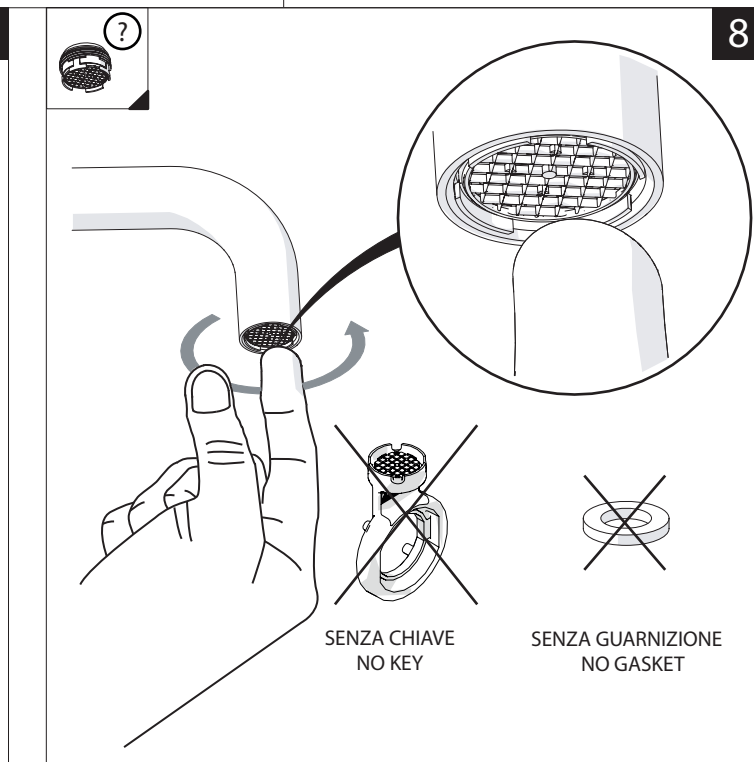

Not included / Non incluso / Non Inclus / Nie zawarty / No incluido / Nao incluido

1

ANELLO DI GUIDA
GUIDE RING

Ø 33.5/35 mm

PRIMA DI INIZIARE / BEFORE STARTING

P	P bar	MAX 10	5	T	T °C	MAX 80	65	45

PULIZIA / CLEANING

ACQUA WATER	NO VERNICIATO NO PAINTED	MICROFIBRA MICROFIBER	SPUGNA SPONGE	DETERGENTI DETERGENT

PER VERNICIATO - PVD FOR PAINTED		
ACQUA E SAPONE WATER AND SOAP		

ASCIUGARE BENE SEMPRE ALWAYS DRY WELL