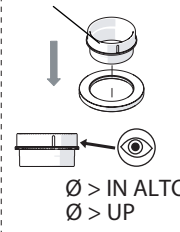

Not included / Non incluso / Non Inclus / Nie zawarty / No incluido / Nao incluido

1

ANELLO DI GUIDA
GUIDE RING

Ø 33.5/35 mm

PRIMA DI INIZIARE / BEFORE STARTING

P	P bar	MAX 10	5	T	T °C	MAX 80	65	45

PULIZIA / CLEANING