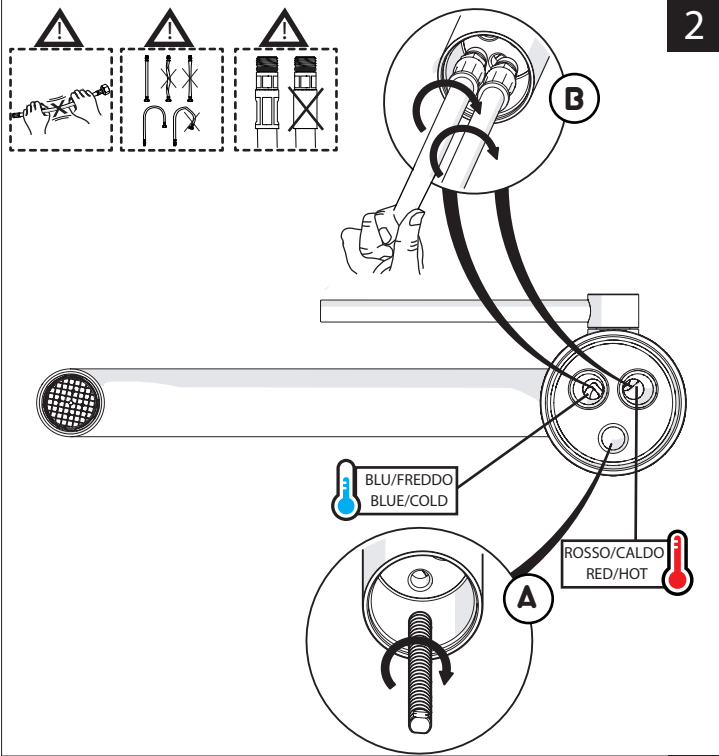

Not included / Non incluso / Non Inclus / Nie zawarty / No incluido / Nao incluido

1

ANELLO DI GUIDA
GUIDE RING

Ø 33.5/35 mm

PRIMA DI INIZIARE / BEFORE STARTING

P	P bar	MAX 10	5	T	T °C	MAX 80	65	45

PULIZIA / CLEANING

ACQUA WATER	NO VERNICIATO NO PAINTED	MICROFIBRA MICROFIBER	SPUGNA SPONGE	DETERGENTI DETERGENT

PER VERNICIATO - PVD FOR PAINTED		
ACQUA E SAPONE WATER AND SOAP		

ASCIUGARE BENE SEMPRE ALWAYS DRY WELL