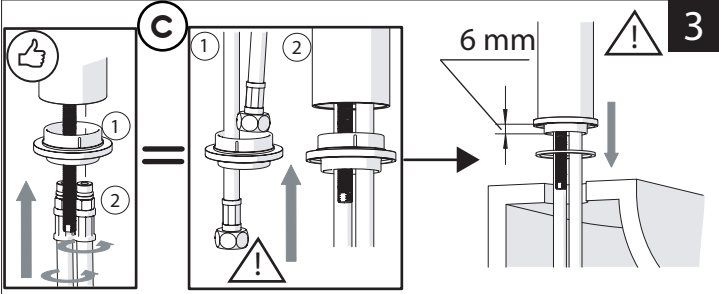

Not included / Non incluso / Non Inclus / Nie zawarty / No incluido / Nao incluido

1

ANELLO DI GUIDA
GUIDE RING

Ø 33.5/35 mm

PRIMA DI INIZIARE / BEFORE STARTING

P	P bar	MAX 10	5	T	T °C	MAX 80	65	45

PULIZIA / CLEANING