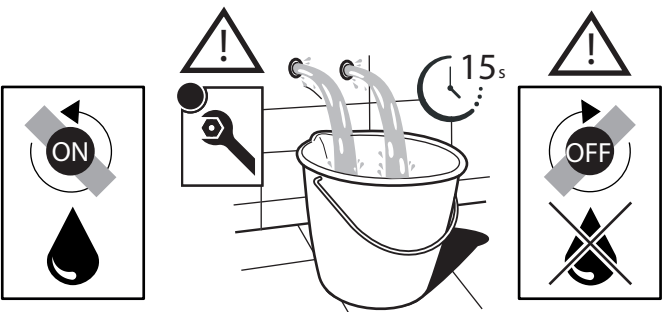

Not included / Non incluso / Non Inclus / Nie zawarty / No incluido / Nao incluido

1

ANELLO DI GUIDA
GUIDE RING

Ø 33.5/35 mm

PRIMA DI INIZIARE / BEFORE STARTING

P	P bar	MAX 10	5	T	T °C	MAX 80	65	45

PULIZIA / CLEANING

ACQUA WATER	NO VERNICIATO NO PAINTED	MICROFIBRA MICROFIBER	SPUGNA SPONGE	DETERGENTI DETERGENT

PER VERNICIATO - PVD FOR PAINTED		
ACQUA E SAPONE WATER AND SOAP		

ASCIUGARE BENE SEMPRE ALWAYS DRY WELL