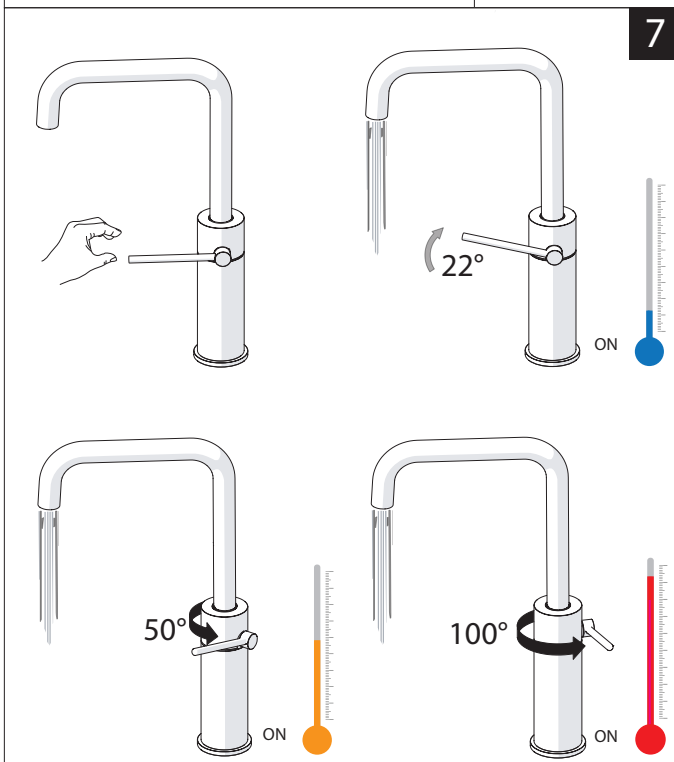

Not included / Non incluso / Non Inclus / Nie zawarty / No incluido / Nao incluido

1

ANELLO DI GUIDA
GUIDE RING

Ø 33.5/35 mm

PRIMA DI INIZIARE / BEFORE STARTING

P	P bar	MAX 10	5	T	T °C	MAX 80	65	45

PULIZIA / CLEANING