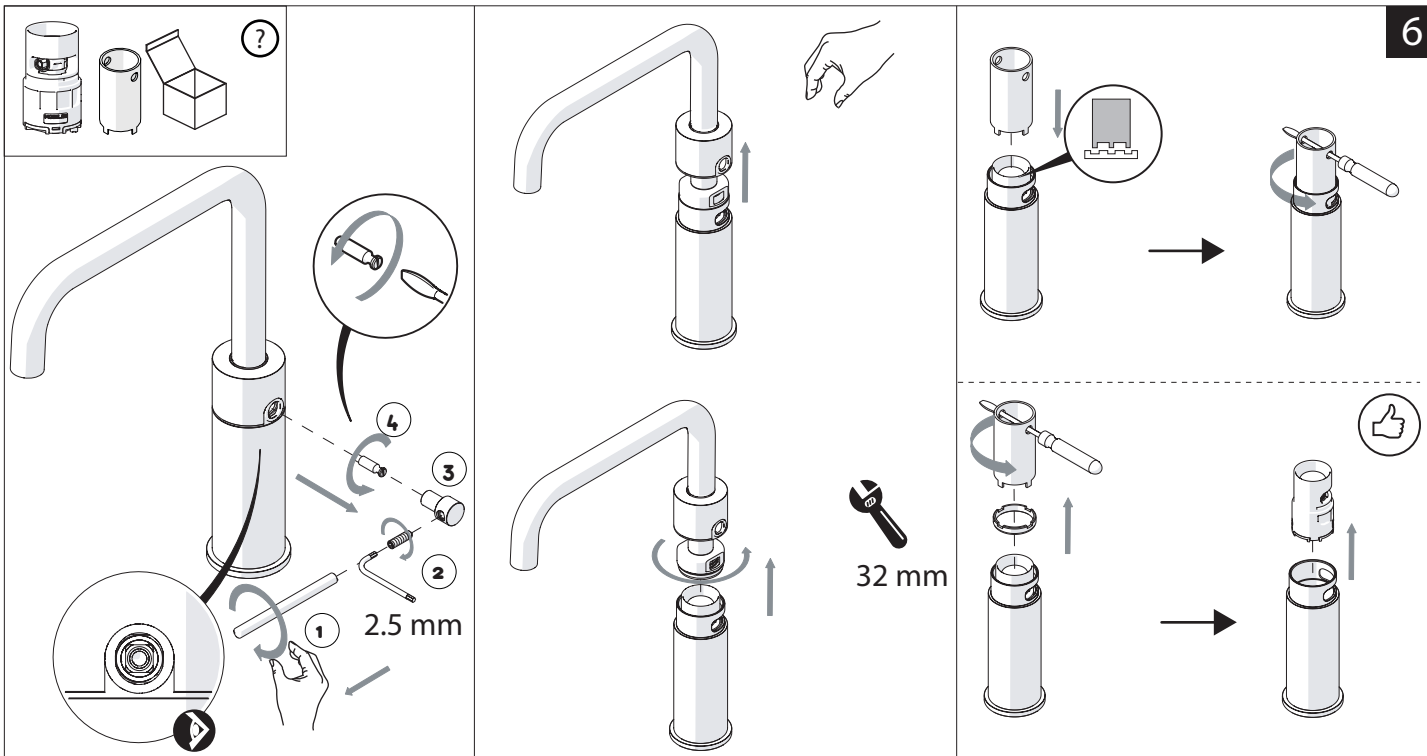

Not included / Non incluso / Non Inclus / Nie zawarty / No incluido / Nao incluido

1

ANELLO DI GUIDA
GUIDE RING

Ø 33.5/35 mm

PRIMA DI INIZIARE / BEFORE STARTING

P	P bar	MAX 10	5	T	T °C	MAX 80	65	45

PULIZIA / CLEANING