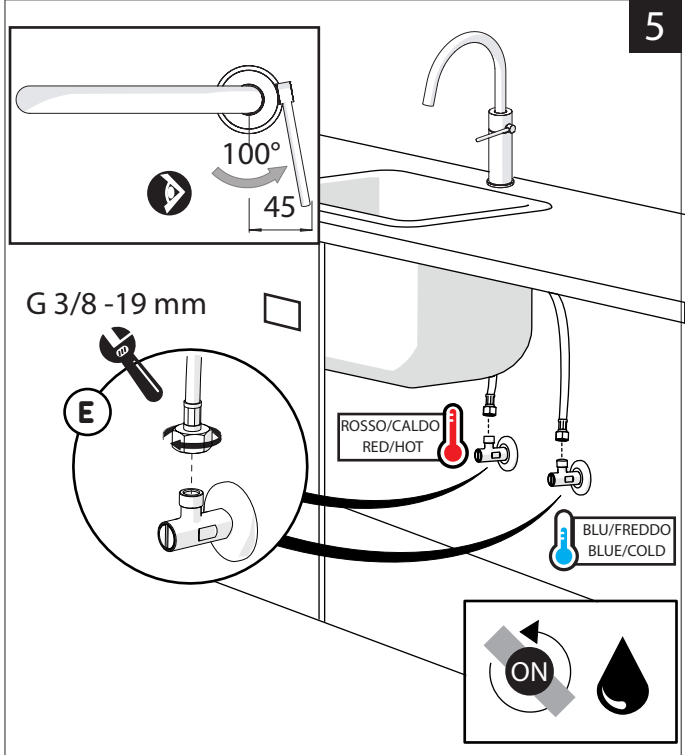

Not included / Non incluso / Non Inclus / Nie zawarty / No incluido / Nao incluido

1

ANELLO DI GUIDA
GUIDE RING

Ø 33.5/35 mm

PRIMA DI INIZIARE / BEFORE STARTING

P	P bar	MAX 10	5	T	T °C	MAX 80	65	45

PULIZIA / CLEANING