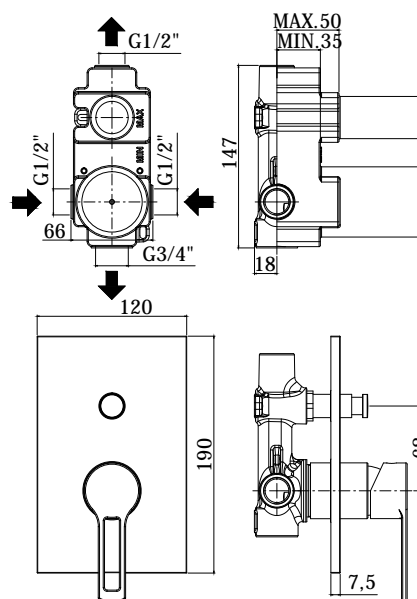

COLLEZIONE

ringo-west

IMMAGINE PRODOTTO

DISEGNO TECNICO

DESCRIZIONE

Miscelatore incasso doccia (2 uscite) completo di:

- piastra 120x190mm
- attacchi calda/fredda e superiore 1/2"G - attacco inferiore 3/4"G

ART.

RIN 015 . . / WS 015 . .
 con deviatore a pulsante

ZPRO 028 . .

Prolunga con deviatore per art. 015
 • H30mm

FINITURE

RIN

CR - cromo
 CR/M - cromo con piastra acciaio inox
 BO/M - bianco opaco con piastra acciaio inox
 NO/M - nero opaco con piastra acciaio inox