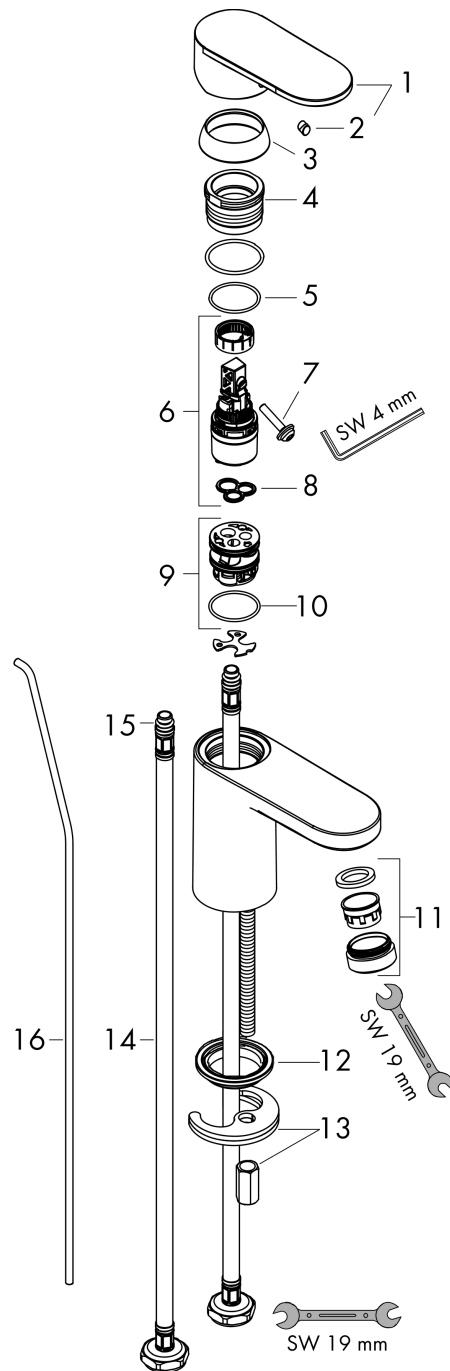

Vernis Blend

Смеситель для раковины, однорычажный, 70 со сливным гарнитуром

Поверхности : **хром** Артикульный номер: **71550000**

Описание

Характеристики

- состоит из: однорычажный смеситель для раковины, слив/перелив
- ComfortZone 70
- выступ 89 мм
- тип струи: обычная струя
- регулируемый формирователь струи
- максимальный расход воды при 3 бар: 5 л/мин
- керамический узел смешивания
- регулируемое ограничение температуры
- подходит для проточных водонагревателей
- материал сливного набора: синтетический
- вид соединения: соединительные шланги G 3/8
- донный клапан, 1 1/4"

Технология

Продукт

Чертеж

График расхода воды

Vernis Blend

Смеситель для раковины, однорычажный, 70 со сливным гарнитуром

Поверхности : **хром** Артикульный номер: **71550000**

Покомпонентное изображение

Год выпуска: >01/21

Vernis Blend**Смеситель для раковины, однорычажный, 70 со сливным гарнитуром**Поверхности : **хром** Артикульный номер: **71550000****Перечень запасных частей**

Год выпуска: >01/21

Позиция	Описание	Артикульный номер	PC	PU
1	handle	93678000	-	1
2	screw cover	96338000	-	1
3	flange	93680000	-	1
4	nut	93681000	-	1
5	O-ring 24x1,5	98434000	-	1
6	cartridge, assy	97685000	-	1
7	locking screw for handle	95140000	-	1
8	seal	98865000	-	1
9	adapter for cartridge	98866000	-	1
10	O-ring 23x2	98398000	-	1
11	aerator swivelling M24x1 (5 l/min)	93834000	-	1
12	seal Ø 42	98722000	-	1
13	fixing set	96016000	-	1
14	connection hose 450 mm M8x0,75 G3/8	97206000	-	1
15	O-ring 7x1,5	98422000	-	1
16	pull rod	93683000	-	1
a	pop up waste	92168000	-	1
b	lever arm 340mm (ball-Ø12mm)	96324000	-	1