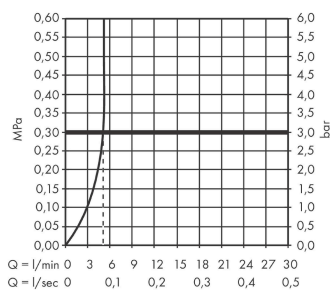

Vernis Blend

Смеситель для раковины, однорычажный, 70 со сливным гарнитуром

Поверхности : **хром** Артикульный номер: **71550000**

Описание

Характеристики

- состоит из: однорычажный смеситель для раковины, слив/перелив
- ComfortZone 70
- выступ 89 мм
- тип струи: обычная струя
- регулируемый формирователь струи
- максимальный расход воды при 3 бар: 5 л/мин
- керамический узел смешивания
- регулируемое ограничение температуры
- подходит для проточных водонагревателей
- материал сливного набора: синтетический
- вид соединения: соединительные шланги G 3/8
- донный клапан, 1 1/4"

Технология

Продукт

Чертеж

График расхода воды

Vernis Blend

Смеситель для раковины, однорычажный, 70 со сливным гарнитуром

Поверхности : **хром** Артикульный номер: **71550000**

Покомпонентное изображение