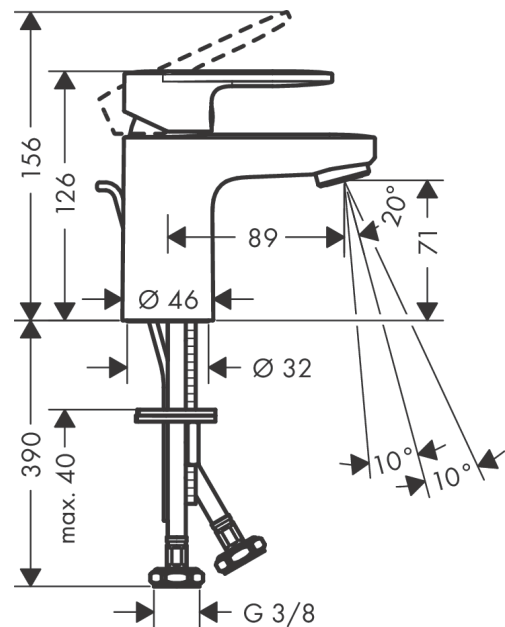

Vernis Blend

Смеситель для раковины, однорычажный, 70 со сливным гарнитуром

Поверхности : **хром** Артикульный номер: **71550000**

Описание

Характеристики

- состоит из: однорычажный смеситель для раковины, слив/перелив
- ComfortZone 70
- выступ 89 мм
- тип струи: обычная струя
- регулируемый формирователь струи
- максимальный расход воды при 3 бар: 5 л/мин
- керамический узел смешивания
- регулируемое ограничение температуры
- подходит для проточных водонагревателей
- материал сливного набора: синтетический
- вид соединения: соединительные шланги G 3/8
- донный клапан, 1 1/4"

Технология

Продукт

Чертеж

График расхода воды

Vernis Blend

Смеситель для раковины, однорычажный, 70 со сливным гарнитуром

Поверхности : **хром** Артикульный номер: **71550000**

Покомпонентное изображение

Год выпуска: >01/21

Vernis Blend**Смеситель для раковины, однорычажный, 70 со сливным гарнитуром**Поверхности : **хром** Артикульный номер: **71550000****Перечень запасных частей**

Год выпуска: >01/21

Позиция	Описание	Артикульный номер	PC	PU
1	handle	93678000	-	1
2	screw cover	96338000	-	1
3	flange	93680000	-	1
4	nut	93681000	-	1
5	O-ring 24x1,5	98434000	-	1
6	cartridge, assy	97685000	-	1
7	locking screw for handle	95140000	-	1
8	seal	98865000	-	1
9	adapter for cartridge	98866000	-	1
10	O-ring 23x2	98398000	-	1
11	aerator swivelling M24x1 (5 l/min)	93834000	-	1
12	seal Ø 42	98722000	-	1
13	fixing set	96016000	-	1
14	connection hose 450 mm M8x0,75 G3/8	97206000	-	1
15	O-ring 7x1,5	98422000	-	1
16	pull rod	93683000	-	1
a	pop up waste	92168000	-	1
b	lever arm 340mm (ball-Ø12mm)	96324000	-	1