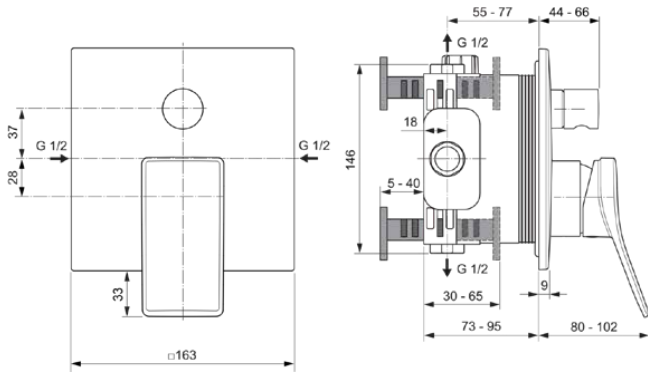

CONCA

A7374A2

CONCA | Ankastrre Banyo Bataryası 163x80x196 mm brushed gold yüzey, Kit 1 required (A1000), 23.0 l/min (3 bar) | Click teknolojisi, EPD, PVD teknolojisi

Resim ve çizim

Genel bilgi

Ürün Tipi:	Banyo ve Duş Armatürleri
Alt Ürün Tipi:	Ankastrre Banyo Bataryası
Marka:	Ideal Standard
Koleksiyon Adı:	CONCA
Tasarımcı:	Palomba Serafini Associati
Colour:	A2 - Brushed Gold
Yüzey Görünümü Tipi:	Saten
Yükseklik (mm):	196
Genişlik (mm):	163
Uzunluk / Projeksiyon (mm):	80 - 102
Montaj Şekli:	Kit 1 gereklidir
Önerilen İç Set Kit 1:	A1000
Net Ağırlık (kg):	1.45
EAN Kodu:	3800861085454

Ürün Özellikleri

Rozet Sayısı:	1
Kumanda Kolu Sayısı:	1
Renk kodu:	A2
Renk Açıklaması:	brushed gold
Cool Body Teknolojisi:	Hayır
ON / OFF S-Konektörler:	Hayır
Ayarlanabilir Yıkama Süresi:	Hayır
Kumanda Kolu:	Ön
Malzeme:	Metal
Rozet(ler)in Malzemesi:	Plastik
Malzeme Kalitesi:	Pirinç
Max. 3 bar'da akış hızı (l):	23.0

CONCA

A7374A2

CONCA | Ankastrre Banyo Bataryası 163x80x196 mm brushed gold yüzey, Kit 1 required (A1000), 23.0 l/min (3 bar) | Click teknolojisi, EPD, PVD teknolojisi

Ürün Özellikleri

Max. 3 bar'da akış hızı (l):	23/23
El duşu için 3 barda (l) max. akış hızı:	23
Çıkış ucu için 3 bar'da (l) max. akış hızı:	23
Max. Çalışma basıncı (bar):	10
Min. Çalışma Basıncı (bar):	0.5
PVD Teknolojisi:	Evet
Rozet(ler)in Şekli:	Kare
Yüzey Kapağı:	PVD
Yüzey Görünümü Tipi:	Saten
Isı Limitleyici:	Evet
Kumanda Kolu Tipi:	Lever
Sıcaklık Kontrol Türü:	Manuel Çalıştırılan
Yönlendirici Ünitesiyle:	Evet
Rozet(ler) ile:	Evet
Kumanda Kolu ile:	Evet
El Duşu Seti:	Hayır
Tepe Duşu ile:	Hayır
Sızdırmazlık Keçesi ile:	Evet
Duş seti ile:	Hayır
Montaj Şekli:	Kit 1 gereklidir
Montaj Yöntemi:	Duvar / Ankastrre
Gürültüsü azaltılmış S-Konektörler:	Hayır
S-Kaplinleri ile:	Hayır
Çek Valfli:	Hayır