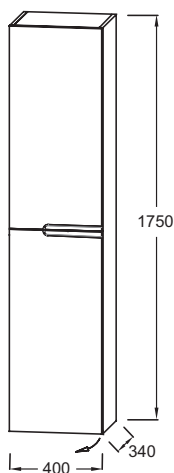

EB1893LRU

Коллекция: NONA

Отделки\*:

Общие характеристики:

### Технические характеристики

- РАЗМЕРЫ (СМ) : 40 x 34 x 175 см
- МАТЕРИАЛ : Лак
- РЕШЕНИЕ ХРАНЕНИЯ : Дверцы
- ДОПОЛНИТЕЛЬНЫЙ МОДУЛЬ : Колонна
- ВЕС : 36 кг
- ТИП УСТАНОВКИ : Подвесная
- МОДЕЛЬ : Петли слева
- ФИКСАЦИЯ : Необходимо выбрать монтажный набор исходя из настенных кронштейнов

### Технический чертёж

Спецификация продукта : Колонна 40 см, 2 дверцы, петли слева. EB1893LRU. Коллекция : NONA. РАЗМЕРЫ (СМ) : 40 x 34 x 175 см. ВЕС : 36 кг. МАТЕРИАЛ : Лак. ТИП УСТАНОВКИ : Подвесная. РЕШЕНИЕ ХРАНЕНИЯ : Дверцы. МОДЕЛЬ : Петли слева. ДОПОЛНИТЕЛЬНЫЙ МОДУЛЬ : Колонна. ФИКСАЦИЯ : Необходимо выбрать монтажный набор исходя из настенных кронштейнов.