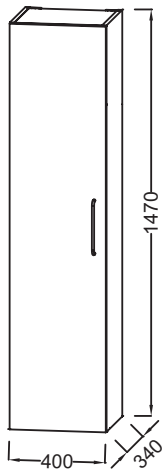

Коллекция: ODEON RIVE GAUCHE

Отделки*:

E10 - Квебекский
Дуб

G1C - Белый
Блестящий Лак

N14 - Серый
Антрацит

N18 - Белый
Блестящий

E52 - Дуб Табак

Общие характеристики:

Преимущества для конечного пользователя

- Удобный: дополнительное решение для хранения
- Идеальная отделка: несколько вариантов отделки

Технические характеристики

- РАЗМЕРЫ (CM): 40 x 34 x 147 см
- ВЕС: 25,1 кг
- МАТЕРИАЛ: Лак или меламин
- ТИП УСТАНОВКИ: Подвесная

Технический чертёж

Спецификация продукта: Колонна 40 см, левосторонняя. EB2570G-R5. Коллекция: ODEON RIVE GAUCHE. РАЗМЕРЫ (CM): 40 x 34 x 147 см. ВЕС: 25,1 кг. МАТЕРИАЛ: Лак или меламин. ТИП УСТАНОВКИ: Подвесная.