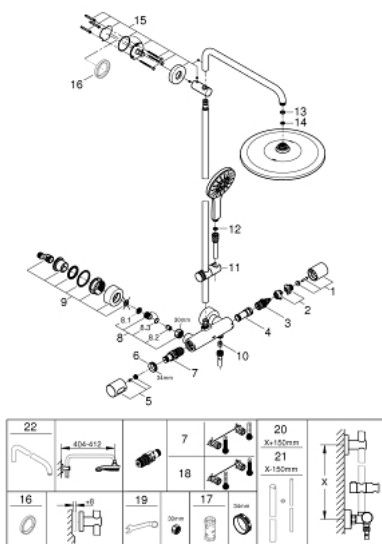

26 647 LS0 RAINSHOWER® SYSTEMS ДУШЕВАЯ СИСТЕМА С ТЕРМОСТАТОМ ДЛЯ НАСТЕННОГО МОНТАЖА

26 647 LS0 RAINSHOWER® SYSTEMS ДУШЕВАЯ СИСТЕМА С ТЕРМОСТАТОМ ДЛЯ НАСТЕННОГО МОНТАЖА

ЗАПАСНЫЕ ЧАСТИ

- 1: Запорный вентиль (Order-nr. 47804000)
- 2: Ограничитель (Order-nr. 47723000)
- 3: Аквадиммер (Order-nr. 47364000)
- 4: Водоводная трубка (Order-nr. 47887000)
- 5: ручка выбора температуры (Order-nr. 47811000)
- 6: Крепежное кольцо (Order-nr. 47743000)
- 7: Картридж (Order-nr. 47439000)
- 8: Обратный клапан (Order-nr. 47189000)
- 8.1: Фильтр-сетка (Order-nr. 0726400M)
- 8.2: Обратный клапан (Order-nr. 08565000)
- 8.3: O-кольцо (Order-nr. 0305500M)
- 9: S-образн.эксцентрик (Order-nr. 12693000)
- 10: Обратный клапан (Order-nr. 08565000)
- 11: Glide element (Order-nr. 48424000)
- 12: Фильтр-сетка (Order-nr. 0700200M)
- 13: Прокладка (Order-nr. 0138900M)
- 14: Фильтр с комплектом крепления (Order-nr. 48007000)
- 15: Держатель душевой штанги (Order-nr. 48279000)
- 16: Шайба выравнивания (Order-nr. 27180000)*
- 17: Ключ (Order-nr. 19332000)*
- 18: Реверсивный термоэлемент 1/2 (Order-nr. 47175000)*
- 19: специальный ключ (Order-nr. 19377000)*
- 20: Штанга Euphoria (Order-nr. 48053000)*
- 21: Штанга душевая (Order-nr. 48054000)*
- 22: RSH Душ.кронштейн для душ.сис.390 мм (Order-nr. 14047000)*