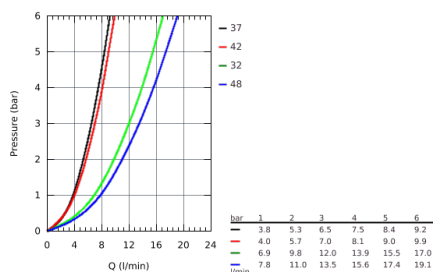

26 647 LS0 RAINSHOWER® SYSTEMS ДУШЕВАЯ СИСТЕМА С ТЕРМОСТАТОМ ДЛЯ НАСТЕННОГО МОНТАЖА

ОПИСАНИЕ ПРОДУКТА

- включает в себя:
 - горизонтальный поворотный душевой кронштейн 450 мм
 - настенный термостат с аквадиммером
 - выбор между:
 - Rainshower Mono 310 Верхний душ (26 561)
 - с шаровым шарниром
 - угол поворота $\pm 15^\circ$
 - Rainshower SmartActive 130 Ручной душ (26 544)
 - регулируется по высоте с помощью скользящего элемента
 - с ручкой контроля
 - душевой шланг 1750 мм (28 388 000)
 - **GROHE TurboStat** встроенный термозащитный элемент
 - **GROHE SafeStop** стопор безопасности при 38°C
 - **GROHE SafeStop Plus** опционно ограничитель температуры на 43°C , включен
 - **GROHE CoolTouch** Полностью исключается вероятность ожога о внешнюю поверхность смесителя
 - **GROHE DreamSpray** превосходный поток воды
 - **GROHE One-Click Showering** выбор режима одним нажатием кнопки
 - **GROHE StarLight** поверхность
 - **GROHE FastFixation** (регулируемое верхнее крепление)
 - система **SpeedClean** против известковых отложений
 - совместим с проточным водонагревателем **только** выше 18 кВт/ч, а также с накопительную информацию)
 - минимальный расход воды 7л/мин