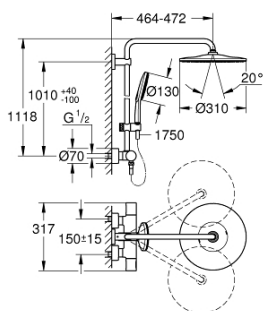

26 647 LS0 RAINSHOWER® SYSTEMS ДУШЕВАЯ СИСТЕМА С ТЕРМОСТАТОМ ДЛЯ НАСТЕННОГО МОНТАЖА

ОПИСАНИЕ ПРОДУКТА

- включает в себя:
  - горизонтальный поворотный душевой кронштейн 450 мм
  - настенный термостат с аквадиммером
  - выбор между:
    - Rainshower Mono 310 Верхний душ (26 561)
    - с шаровым шарниром
    - угол поворота $\pm 15^\circ$
    - Rainshower SmartActive 130 Ручной душ (26 544)
  - регулируется по высоте с помощью скользящего элемента
  - с ручкой контроля
  - душевой шланг 1750 мм (28 388 000)
  - **GROHE TurboStat** встроенный термозащитный элемент
  - **GROHE SafeStop** стопор безопасности при 38°C
  - **GROHE SafeStop Plus** опционно ограничитель температуры на 43°C , включен
  - **GROHE CoolTouch** Полностью исключается вероятность ожога о внешнюю поверхность смесителя
  - **GROHE DreamSpray** превосходный поток воды
  - **GROHE One-Click Showering** выбор режима одним нажатием кнопки
  - **GROHE StarLight** поверхность
  - **GROHE FastFixation** (регулируемое верхнее крепление)
  - система **SpeedClean** против известковых отложений
  - совместим с проточным водонагревателем **только** выше 18 кВт/ч, а также с накопительную информацию)
  - минимальный расход воды 7л/мин