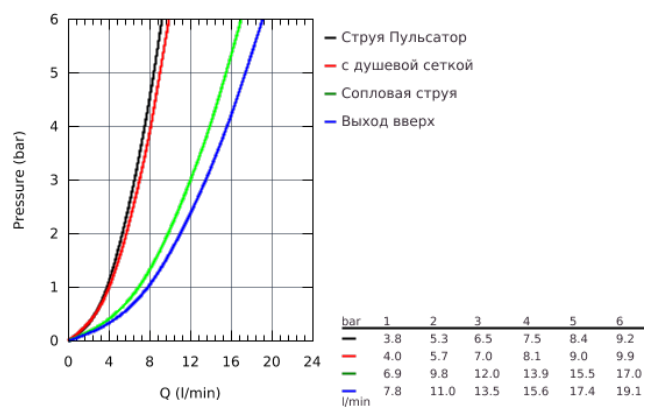

26 647 LS0 RAINSHOWER® SYSTEMS ДУШЕВАЯ СИСТЕМА С ТЕРМОСТАТОМ ДЛЯ НАСТЕННОГО МОНТАЖА