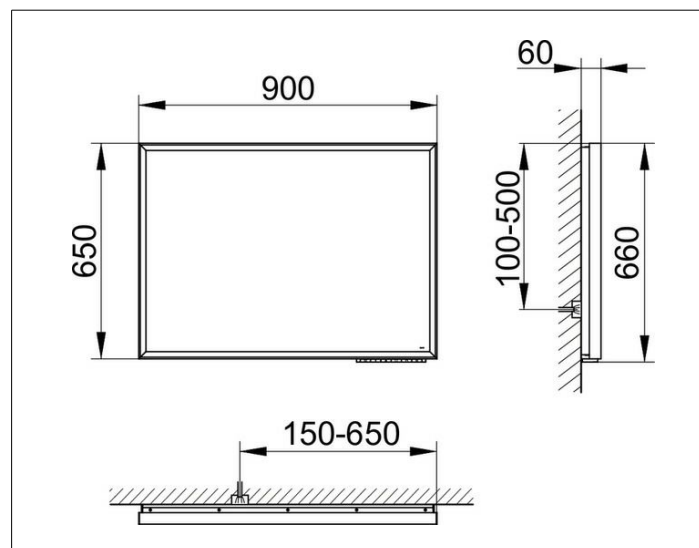

Royal Lumos

14598173000 Зеркало с подсветкой

ИЗДЕЛИЕ**ЧЕРТЕЖ****ОПИСАНИЕ ИЗДЕЛИЯ**

с подогревом зеркального полотна (по центру),
бесступенчатая настройка тона подсветки от 2700
Кельвин (теплая белая) до 6500 Кельвин (дневной свет),
обрамление из алюминия

Подсветка:

Светодиоды (срок службы > 30.000 часов горения.)

бесступенчатый реостат/диммер

ЕЕК: C , 57 kWh/1000h

ПОВЕРХНОСТЬ

57 Watt + 52 Watt

ГАБАРИТЫ

900 x 650 x 60 mm