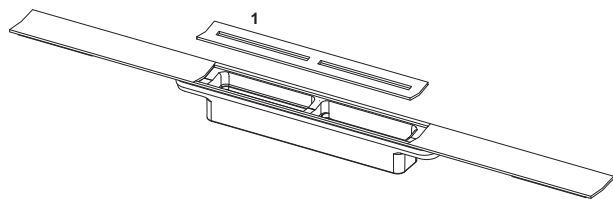

Запасные части:

1. 1 675013 Съемная декоративная панель, нержавеющая сталь, «Polished Gold Optic / глянец, позолоченный»