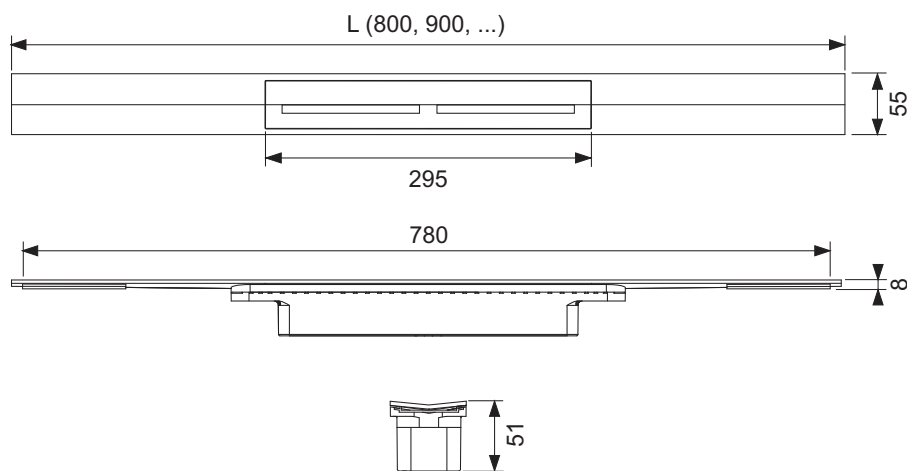

Чертежи:

Запасные части:

1. 1 675013 Съемная декоративная панель, нержавеющая сталь, «Polished Gold Optic / глянец, позолоченный»