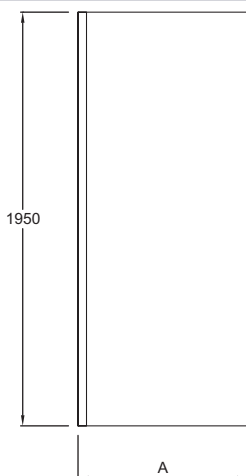

**E22FC80**

**Коллекция:** CONTRA

**Отделки\*:**

GA - без отделки

**Общие характеристики:**

**Технические характеристики**

- Размеры (см): 195 x 80 см

**Технический чертеж**

Panneau fixe porte coulissante		
	E22FC80	E22FC90
Mm	800	900
A mini/maxi	760 / 780	860 / 880

Спецификация продукта: Фиксированная боковая панель, реверсивная. E22FC80. Коллекция: CONTRA. Размеры (см): 195 x 80 см.