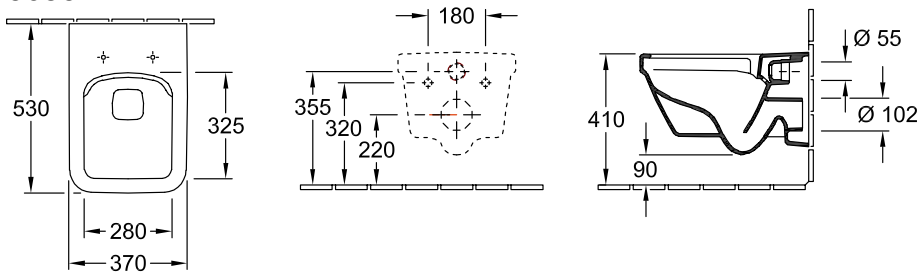

КОМБИНИРОВАННАЯ УПАКОВКА ARCHITECTURA

ИНФОРМАЦИЯ ОБ ИЗДЕЛИИ

1. POSITION

Modell	5685HR
Коллекция	Architectura
Проекты	PLUS
Weight	22 kg
Описание	DirectFlush Санитарная керамика не подходит для установки с донным клапаном EN 997 комбинированная упаковка унитаза с вертикальным смывом DirectFlush 5685 R0 XX, сиденье для унитаза с функцией QuickRelease и SoftClosing 9M58 S1 01
Объем смыва	3 / 4,5 l
Установка	подвесная модель
Выпуск	горизонтальный выпуск
Материал	Санитарная керамика
Leed	4
Specification texts	Architectura; Комбинированная упаковка; DirectFlush; Санитарная керамика; прямоугольная модель; подвесная модель; не подходит для установки с донным клапаном; объем смыва: 3 / 4,5 l; Leed: 4; EN 997; горизонтальный выпуск; комбинированная упаковка

ЦВЕТА

Альпийский белый	5685HR01	4051202373528
Альпийский белый CeramicPlus	5685HRR1	4051202373535

ТЕХНИЧЕСКИЕ ЧЕРТЕЖИ

5685HR

ТЕХНИЧЕСКИЕ ЧЕРТЕЖИ

5685HR