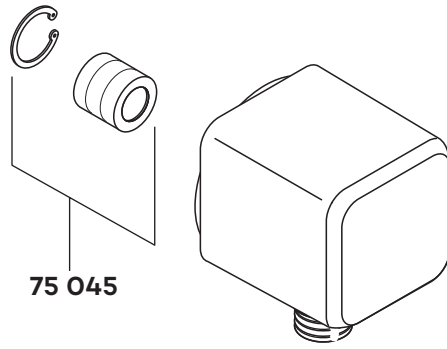

KLUDI A-QA

65543

A_6554300

65543

Schlauch-Anschlussbogen DN 15

wall supply DN 15

slangaansluitbocht 1/2"

75 045 Rückflussverhinderer

back flow preventer (check valve)

terugslagklep