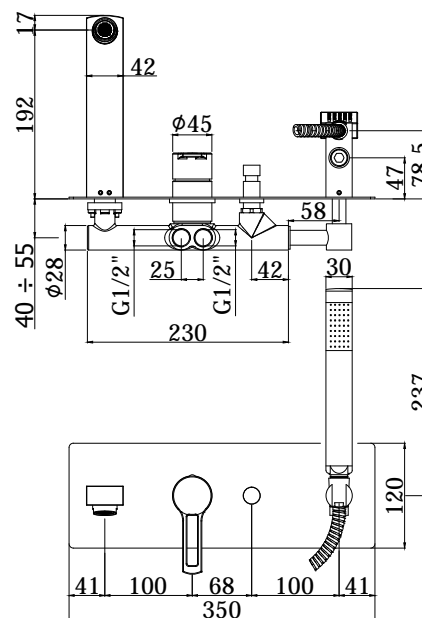

# ringo-west

IMMAGINE PRODOTTO

DISEGNO TECNICO

DESCRIZIONE

Miscelatore incasso vasca/doccia (2 uscite) completo di:

- piastra in acciaio inox 350x120mm
- bocca con aeratore M28x1
- doccia e flessibile

- attacchi 1/2" G

ART.

**RIN 001 . . / WS 001 . .**

con deviatore a pulsante

**ZPRO 056 . .**

Prolunga con deviatore per art. 001

- H20mm

FINITURE

**RIN**

- CR - cromo
- BO - bianco opaco
- NO - nero opaco

**WS**

- CR - cromo

**ZPRO**

- CR - cromo

DOCUMENTAZIONE

 DIAGRAMMA  
PORTATA 1

 ISTRUZIONI  
INSTALLAZIONE