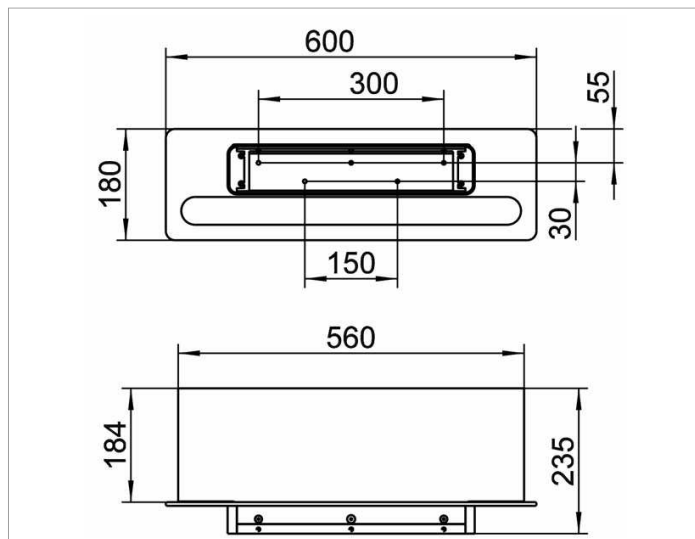

Edition 400

11575170030 Полка для полотенец

ИЗДЕЛИЕ

ЧЕРТЕЖ

ОПИСАНИЕ ИЗДЕЛИЯ

Настенная декоративная панель из безопасного стекла и полочка из эпоксированного алюминия (E6 EV1)

поверхность

алюминий серебристый анодированный (E6 Естекло глянцевое бело