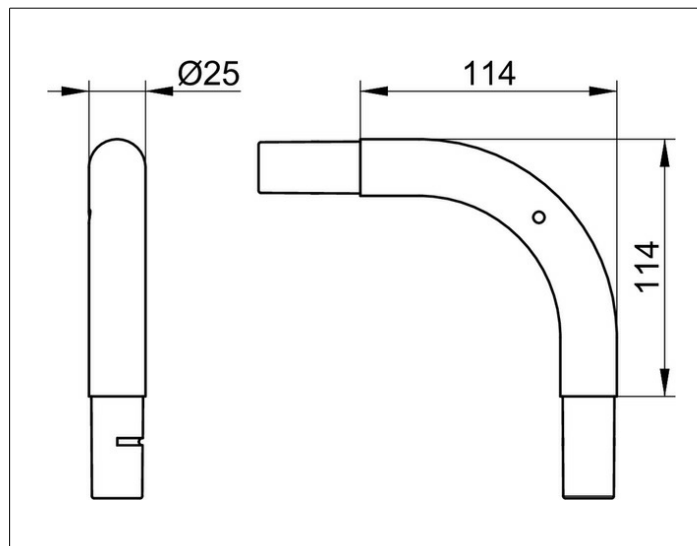

Plan

14924010000 Труба угловая 90°

ИЗДЕЛИЕ

ЧЕРТЕЖ

ОПИСАНИЕ ИЗДЕЛИЯ

для квадратных душевых поддонов

ПОВЕРХНОСТЬ

хром

СПЕЦИФИКАЦИИ

KEUCO PLAN tube angle piece 90°, 14924010000, chrome-plated, for four corner shower tray, diameter 1", leg length 4-1/2"