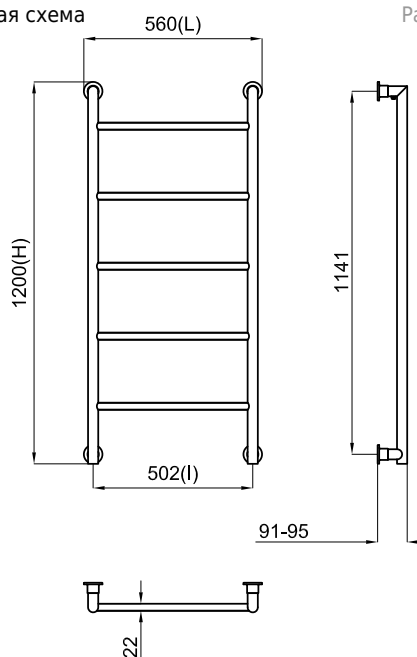

Описание

Радиатор электрического типа с резистором с термостатом (EL1) 560X1200 мм

Отделка

Чёрный

100271855 - N523131268

Другие отделки

хром

100271998 N523131288

Техническая схема

Размеры в мм

гарантия: Для ознакомления с гарантийной или другой информацией, относящейся к данному артикулу, посетите наш веб-сайт

noken
PORCELANOSA BATHROOMS

Правовая информация: вся информация о продукции NOKEN указанная в данном каталоге носит исключительно информационный характер без какой-либо договорной стоимости, не является исчерпывающей и не являются публичной офертой. Для произведения правильного подбора артикулов и получения дополнительной информации о материалах и их установке, пожалуйста, посетите наши выставочные залы. NOKEN оставляет за собой право изменять или удалять любую информацию указанную в этом каталоге без предварительного предупреждения. Изображения и цвета продукции, могут несколько отличаться от реальных.