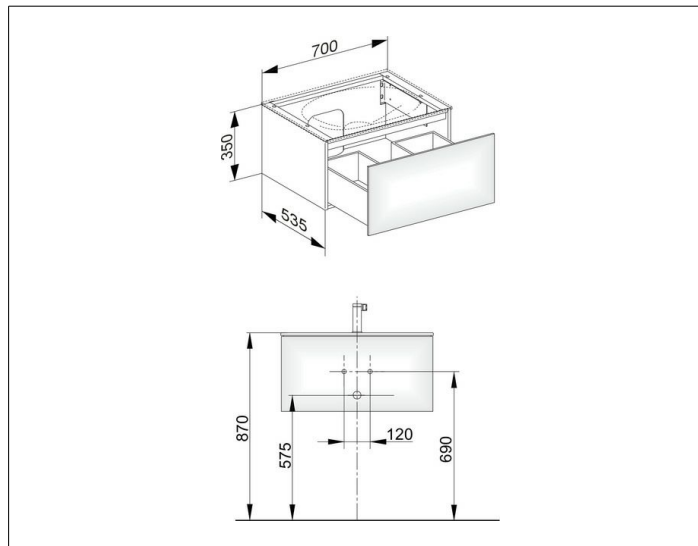

Edition 11

31341XX0000 Тумба под умывальник

ИЗДЕЛИЕ

ЧЕРТЕЖ

ОПИСАНИЕ ИЗДЕЛИЯ

подходит к керамическому умывальнику арт. 31140 и к умывальнику из варикора на заказ,
1 выдвижной фронт с нажимным открыванием push-to-open
вкл. пластиковый сифон 1 1/4 x 32

ПОВЕРХНОСТЬ

37, 38, 39

ГАБАРИТЫ

700 x 350 x 535 mm