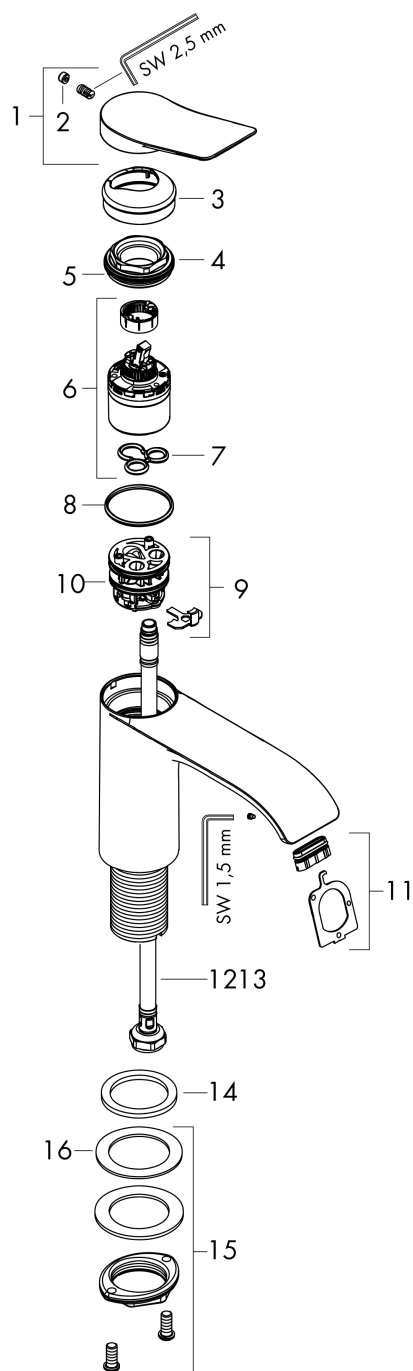

Vivenis

Кран для холодной воды 80, без сливного набора

Поверхность: хром Артикулный номер: 75013000

Описание

Характеристики

- ComfortZone 80
- проекция: 133 мм
- высота излива: 94 мм
- вариант рукоятки: рычажные рукоятки
- тип струи: WaterfallStream
- максимальный объем расхода воды при 3 барах: 5 л/мин
- Керамический картридж
- для подключения холодной воды
- тип соединения: соединительный шланг G 3/8

Кран для холодной воды 80, без сливного набора

Поверхность: **хром** Артикульный номер: **75013000**

Покомпонентное изображение

Год выпуска: >06/21

Vivenis**Кран для холодной воды 80, без сливного набора**Поверхность: **хром** Артикульный номер: **75013000****Перечень запасных частей**

Год выпуска: >06/21

Позиция	Описание	Артикульный номер	PC	PU
1	handle	94288000	-	1
2	screw cover	93735460	-	1
3	escutcheon	94027000	-	1
4	nut	93995000	-	1
5	O-ring 35x1,5	92114000	-	1
6	cartridge, assy	93897000	-	1
7	seal	95008000	-	1
8	O-ring 35x2	92604000	-	1
9	adapter for cartridge	95966000	-	1
10	O-Ring 30x2	98186000	-	1
11	spray former	94275000	-	1
12	connection hose 450 mm M8x0,75 G3/8	97206000	-	1
13	O-ring 6,6x1,6	93019000	-	1
14	flat seal	98749000	-	1
15	fixing set (Ø 32)	13961000	-	1
16	lever collar	97548000	-	1
a	fixation extension 35 mm	13898000	-	1