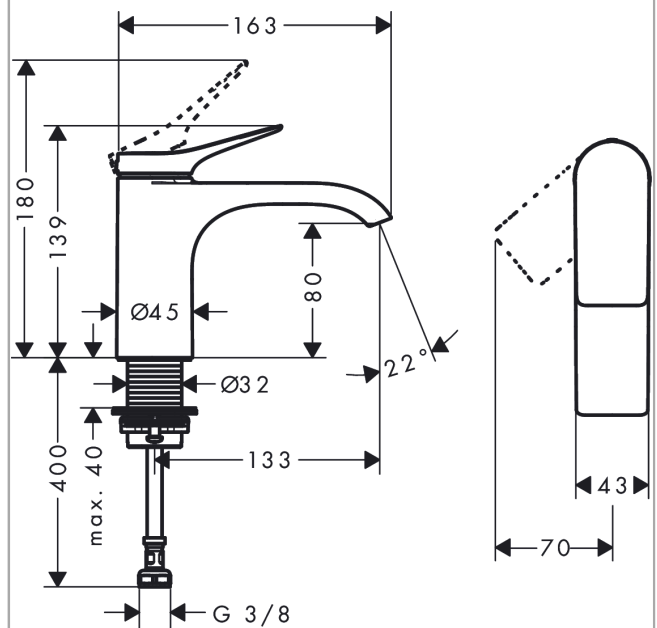

Vivenis

Кран для холодной воды 80, без сливного набора

Поверхность: хром Артикулный номер: 75013000

Описание

Характеристики

- ComfortZone 80
- проекция: 133 мм
- высота излива: 94 мм
- вариант рукоятки: рычажные рукоятки
- тип струи: WaterfallStream
- максимальный объем расхода воды при 3 барах: 5 л/мин
- Керамический картридж
- для подключения холодной воды
- тип соединения: соединительный шланг G 3/8

Технология

Награды за дизайн

reddot winner 2021

GERMAN DESIGN AWARD WINNER 2022

Продукт

Чертеж

График расхода воды