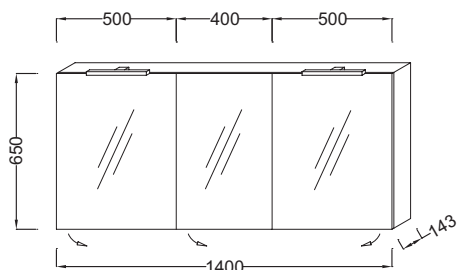

**Технические характеристики**

- РАЗМЕРЫ (СМ): 140 x 14,30 x 65 см
- МЕСТО ДЛЯ ХРАНЕНИЯ: 3 зеркальные двойные дверцы
- РЕШЕНИЕ ХРАНЕНИЯ: Дверцы
- Матовое покрытие: внешние и боковые панели
- ВЕС: 30 кг
- ВКЛЮЧЕНИЕ: 230В, 3.5Вт, класс II, IP 44
- Лакированное покрытие: внутренняя сторона серого цвета

**Технический чертёж**

Спецификация продукта: Зеркальный шкаф 140 см со светодиодной подсветкой. EB789RU. Коллекция: ОБЩАЯ КАТЕГОРИЯ. РАЗМЕРЫ (СМ): 140 x 14,30 x 65 см. ВЕС: 30 кг. МЕСТО ДЛЯ ХРАНЕНИЯ: 3 зеркальные двойные дверцы. ВКЛЮЧЕНИЕ: 230В, 3.5Вт, класс II, IP 44. РЕШЕНИЕ ХРАНЕНИЯ: Дверцы. Лакированное покрытие: внутренняя сторона серого цвета. Матовое покрытие: внешние и боковые панели.

Спецификация продукта: Зеркальный шкаф 140 см со светодиодной подсветкой. EB789RU. Коллекция: ОБЩАЯ КАТЕГОРИЯ. РАЗМЕРЫ (СМ): 140 x 14,30 x 65 см. ВЕС: 30 кг. МЕСТО ДЛЯ ХРАНЕНИЯ: 3 зеркальные двойные дверцы. ВКЛЮЧЕНИЕ: 230В, 3.5Вт, класс II, IP 44. РЕШЕНИЕ ХРАНЕНИЯ: Дверцы. Лакированное покрытие: внутренняя сторона серого цвета. Матовое покрытие: внешние и боковые панели.