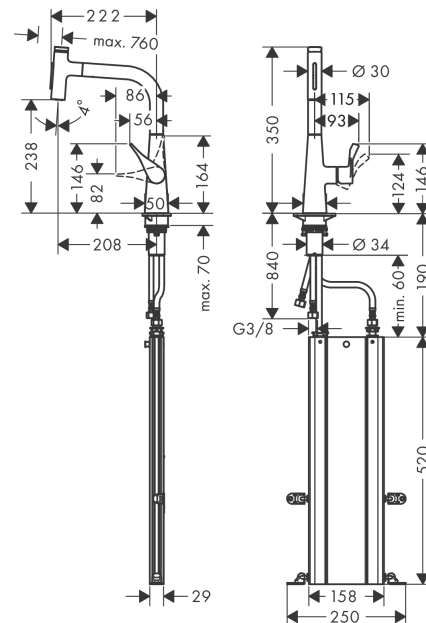

Metris Select M71

Кухонный смеситель однорычажный, 240, с вытяжным душем, 2jet, sBox

Поверхности : под сталь Артикул/номер: 73817800

Описание

Характеристики

- состоит из: однорычажный кухонный смеситель, корпус для шланга
- ComfortZone 240
- L-образный излив
- угол поворота излива: регулировка на 2 уровня, на 110° или 150°
- ламинарная струя,
- фиксируемая душевая струя, автоматическое переключение струи в исходный режим закрытием смесителя
- кнопка Select: для комфортного включения/выключения воды
- магнитная система крепления душа MagFit
- максимальный расход воды при 3 бар: 7 л/мин
- керамический узел смешивания
- соединительные шланги G 3/8
- регулируемое ограничение температуры
- встроенный клапан обратного тока воды
- подходит для проточных водонагревателей
- короб sBox для тихого, плавного, безопасного перемещения шланга в кухонном шкафу, под столешницей

Технология

Продукт

Чертеж