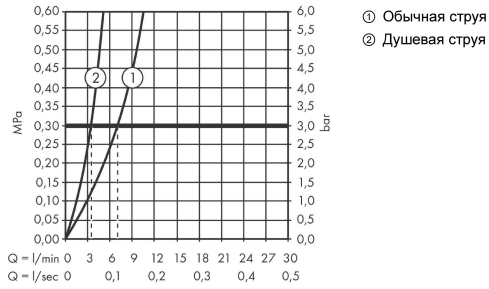

Технология

Продукт

Чертеж

Metris Select M71

Кухонный смеситель однорычажный, 240, с вытяжным душем, 2jet, sBox

Поверхности : **под сталь** Артикульный номер: **73817800**

График расхода воды

Metris Select M71