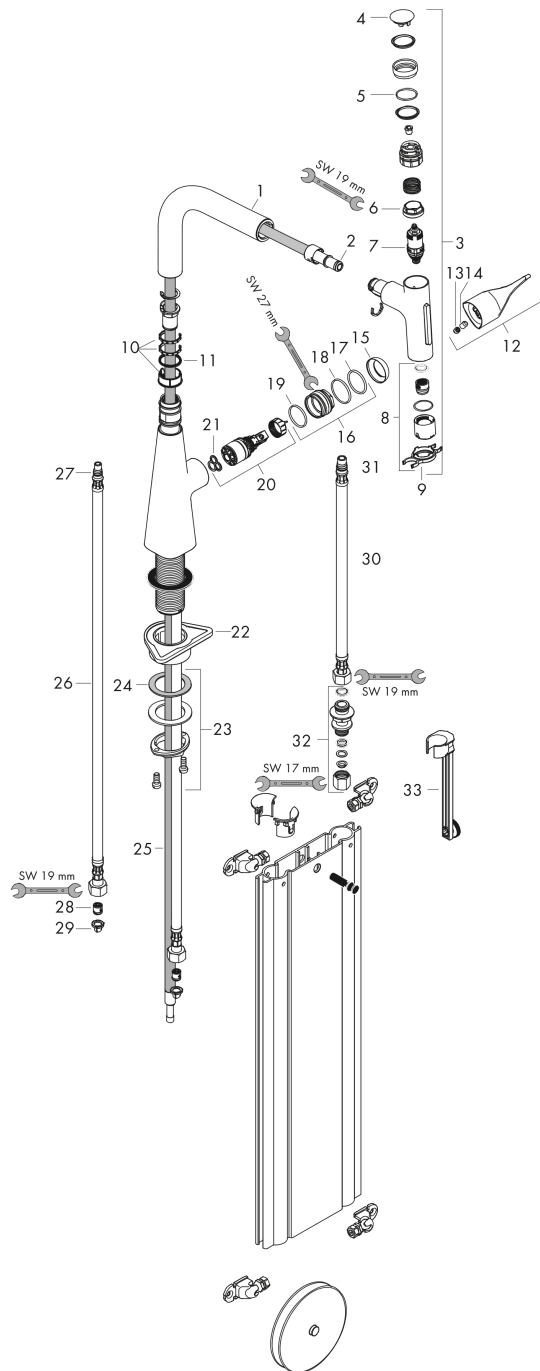

Технология

Продукт

Чертеж

Metris Select M71

Кухонный смеситель однорычажный, 240, с вытяжным душем, 2jet, sBox

Поверхности : **под сталь** Артикульный номер: **73817800**

График расхода воды

Metris Select M71

Кухонный смеситель однорычажный, 240, с вытяжным душем, 2jet, sBox

Поверхности : под сталь Артикул номер: 73817800

Покомпонентное изображение

Год выпуска: >01/19

Metris Select M71**Кухонный смеситель однорычажный, 240, с вытяжным душем, 2jet, sBox**Поверхности : **под сталь** Артикульный номер: **73817800****Перечень запасных частей**

Год выпуска: >01/19

Позиция	Описание	Артикульный номер	PC	PU
1	spout cpl.	93175800	-	1
2	O-ring 8x2	98112000	-	1
3	handspray	93412800	-	1
4	cover	92566800	-	1
5	O-Ring 14x1,5	98201000	-	1
6	nut	92567000	-	1
7	shut off unit	98463000	-	1
8	spray former	93342000	-	1
9	service tool	95910000	-	1
10	set of lever collars	98365000	-	1
11	O-ring 21x2,5	98211000	-	1
12	handle	93170800	-	1
13	hollow set screw M6x10 DIN 916	96029000	-	1
14	screw cover	95704000	-	1
15	flange	95493800	-	1
16	nut	98864000	-	1
17	O-ring 23x2	98398000	-	1
18	O-ring 27x1,5	92527000	-	1
19	O-ring 25x1,5	98146000	-	1
20	cartridge, assy	97685000	-	1
21	seal	98865000	-	1
22	support	97523000	-	1
23	fixing set (Ø 34)	95049000	-	1
24	lever collar	97548000	-	1
25	hose	93188000	-	1
26	connection hose 900 mm M8x0,75 G3/8	95372000	-	1
27	O-ring 7x1,5	98422000	-	1
28	non return valve DW 10	96456000	-	1
29	filter packing	95291000	-	1
30	connection hose 450 mm M10x1 G3/8	96507000	-	1
31	O-ring 8x1,75	97827000	-	1
32	squeezing connection	96099000	-	1
33	extension set	43333000	-	1
a	Grease	90920000	-	1