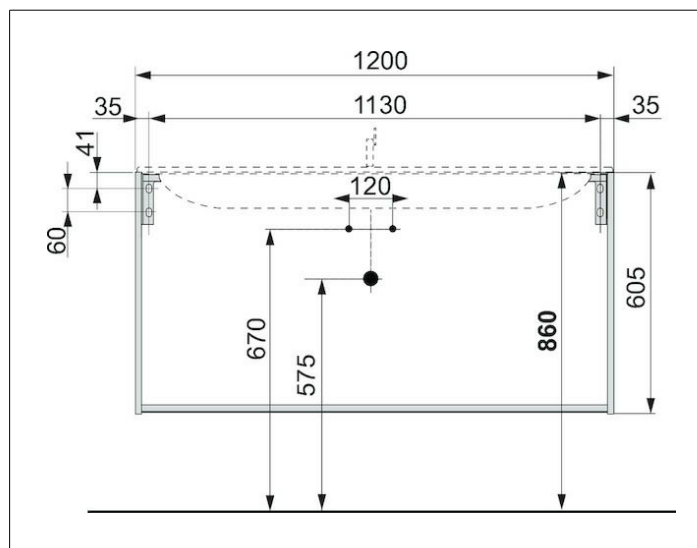

## Plan

32982XX0000 Тумба под умывальник

## ОПИСАНИЕ ИЗДЕЛИЯ

подходит к керамическому умывальнику арт. 32980,  
1 выдвижной фасад и 1 внутренний ящик с доводчиком,  
вкл. пластиковый сифон 1 1/4 x 32

## ПОВЕРХНОСТЬ

18, 30, 97

## ГАБАРИТЫ

1200 x 605 x 490 mm