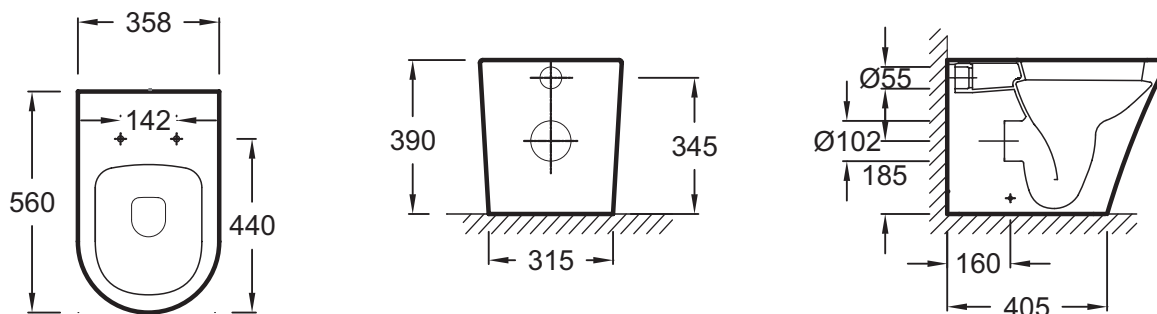

### Технические характеристики

- РАЗМЕРЫ (CM) : 56 x 36 см
- МАТЕРИАЛ : Огнеупорная керамика
- CONSOMMATION D'EAU : Экономия воды: 2,6/4 л
- TYPE DE BRIDE : Без обода
- GARANTIE DE LA CÉRAMIQUE : 10 лет
- Плотно прилегает к стене
- ВЕС : 28 кг
- ТИП УСТАНОВКИ : Напольные
- HAUTEUR : Стандартные
- MÉCANISME DE CHASSE : Двойной смыв
- FIXATION DE LA CUVETTE : Скрытые

### Общая информация

Спецификация продукта : Приставной унитаз без обода. EDAA102. Коллекция : RODIN+. РАЗМЕРЫ (CM) : 56 x 36 см. ВЕС : 28 кг. МАТЕРИАЛ : Огнеупорная керамика. ТИП УСТАНОВКИ : Напольные. CONSOMMATION D'EAU : Экономия воды: 2,6/4 л. HAUTEUR : Стандартные. TYPE DE BRIDE : Без обода. MÉCANISME DE CHASSE : Двойной смыв. GARANTIE DE LA CÉRAMIQUE : 10 лет. FIXATION DE LA CUVETTE : Скрытые. Плотно прилегает к стене.