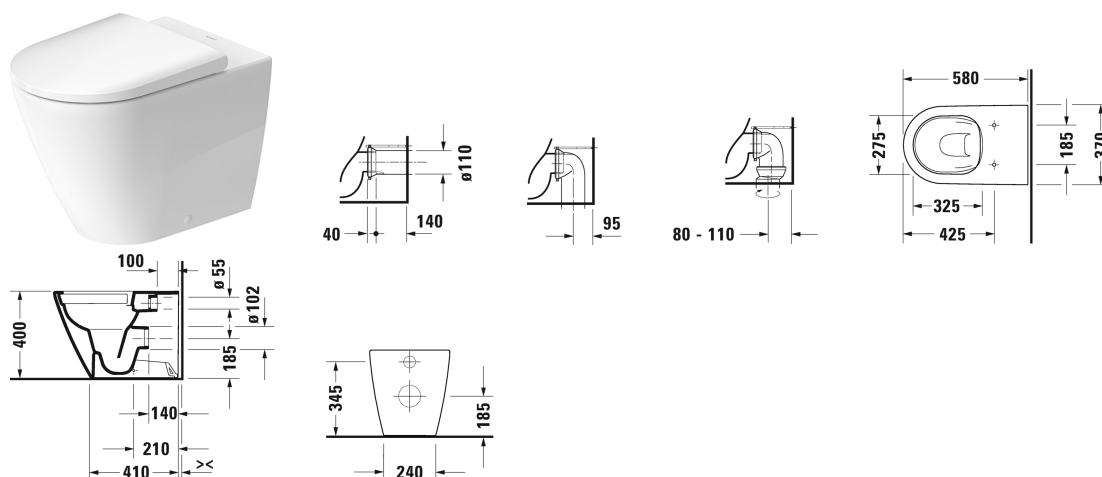

**Унитаз напольный Duravit Rimless® # 200309..00 / 200309..00**

| < 370 мм > |

Унитаз напольный Duravit Rimless®	Размеры	Вес	Номер заказа
пристенный вариант, включая крепление, с вертикальным смывом, сток горизонтальный, 4,5 л			
<b>Цвета</b>			
00 Белый Alpin 20 HygieneGlaze (антибактериальная керамическая глазурь с практически неограниченной эффективностью)			
<b>Вариант</b>			
•	370 x 580 мм	24,400 кг	200309..00
•	370 x 580 мм	24,400 кг	200309..00
Сантехническая керамика со специальным покрытием WonderGliss остается чистой и красивой в течение долгого времени. При заказе WonderGliss добавьте "1" на 11-м месте в артикуле модели.			
<b>Принадлежности</b>			
Комплект подключения варио вкл. эксцентрик	Ø 110 мм	1,500 кг	001422
<b>Соответствующая продукция</b>			
Сиденье для унитаза петли: нерж. сталь, без автоматического опускания,			002161
Сиденье для унитаза петли: нерж. сталь, с автоматическим закрыванием,			002169

Все чертежи содержат необходимые размеры с соблюдением стандартных допусков. Они указаны в мм и не являются обязательными. Точные размеры, в частности для монтажа по индивидуальному заказу, можно получить только по готовому изделию.