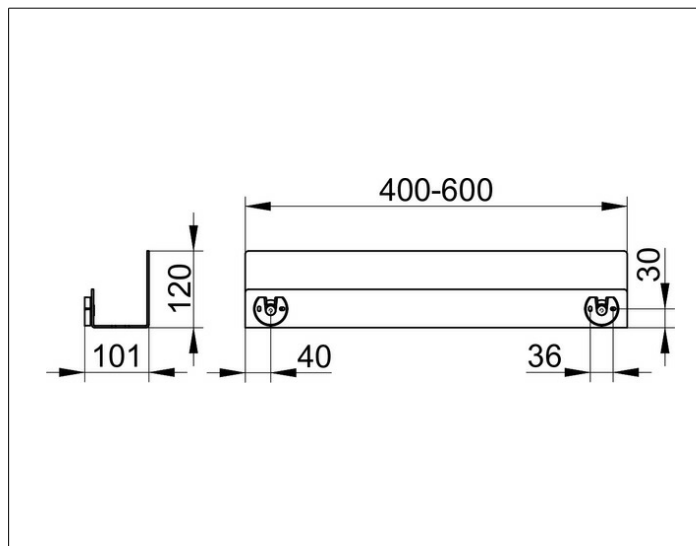

ПОЛОЧКИ ДЛЯ ДУША

24953510100 Полочка для душа

ИЗДЕЛИЕ

ЧЕРТЕЖ

ОПИСАНИЕ ИЗДЕЛИЯ

Изготовление под размер, шаг 1 см
Настенный монтаж, съёмная, со скрытым креплением,
со сливными прорезями

ПОВЕРХНОСТЬ

weiß matt

ГАБАРИТЫ

400-600 x 120 x 90 mm