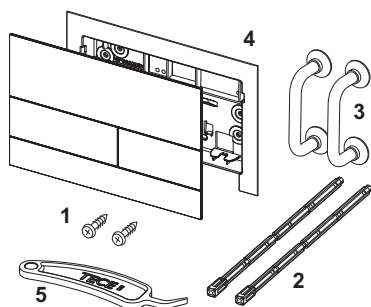

Металлическая панель смыва унитаза TECESquare II для системы с двойным смывом

номенклатурный номер : 9240832

Цвет: Белый глянцевый
 Выставочные образцы: Да
 К 1: 1 шт.
 К 2: 10 шт.

описание:

Панель смыва для смывных бачков TECE, фронтальная или верхняя установка. Сверхплоская металлическая панель смыва с двумя установленными на пружинах клавишами кулисного типа. В комплект поставки входят толкатели, крепежные элементы и инструмент для монтажа/демонтажа. Совместима с контейнером для гигиенических таблеток. Размеры (ш х в х г): 220 x 150 x 3 мм

Изделие поставляется со встроенной монтажной рамкой!

данные о продажах:

наименование товара: Металлическая панель смыва унитаза TECESquare II, глянцевая RAL 9016
 Группа товаров: 904
 Группа продукции: 2009040070

Чертежи:

Запасные части:

- | | | |
|---|---------|--|
| 1 | 9820263 | Винты для крепления панели смыва, комплект 2 шт. |
| 2 | 9820022 | Толкатели (2 шт.) |
| 3 | 9820180 | Ручки для демонтажа панели смыва, 2 шт. |
| 4 | 9820347 | Монтажная рамка TECESquare II |
| 5 | 9820390 | Ключ для демонтажа и программирования панели смыва |