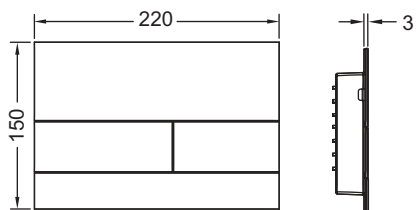

Металлическая панель смыва унитаза TECESquare II для системы с двойным смывом

номенклатурный номер : 9240832

Цвет: Белый глянцевый
Выставочные образцы: Да
К 1: 1 шт.
К 2: 10 шт.

описание:

Панель смыва для смывных бачков TECE, фронтальная или верхняя установка. Сверхплоская металлическая панель смыва с двумя установленными на пружинах клавишами кулисного типа. В комплект поставки входят толкатели, крепежные элементы и инструмент для монтажа/демонтажа. Совместима с контейнером для гигиенических таблеток. Размеры (ш х в х г): 220 x 150 x 3 мм

Изделие поставляется со встроенной монтажной рамкой!

данные о продажах:

наименование товара: Металлическая панель смыва унитаза TECESquare II, глянцевая RAL 9016
Группа товаров: 904
Группа продукции: 2009040070

Чертежи:

Запасные части:

1	9820263	Винты для крепления панели смыва, комплект 2 шт.
2	9820022	Толкатели (2 шт.)
3	9820180	Ручки для демонтажа панели смыва, 2 шт.
4	9820347	Монтажная рамка TECESquare II
5	9820390	Ключ для демонтажа и программирования панели смыва