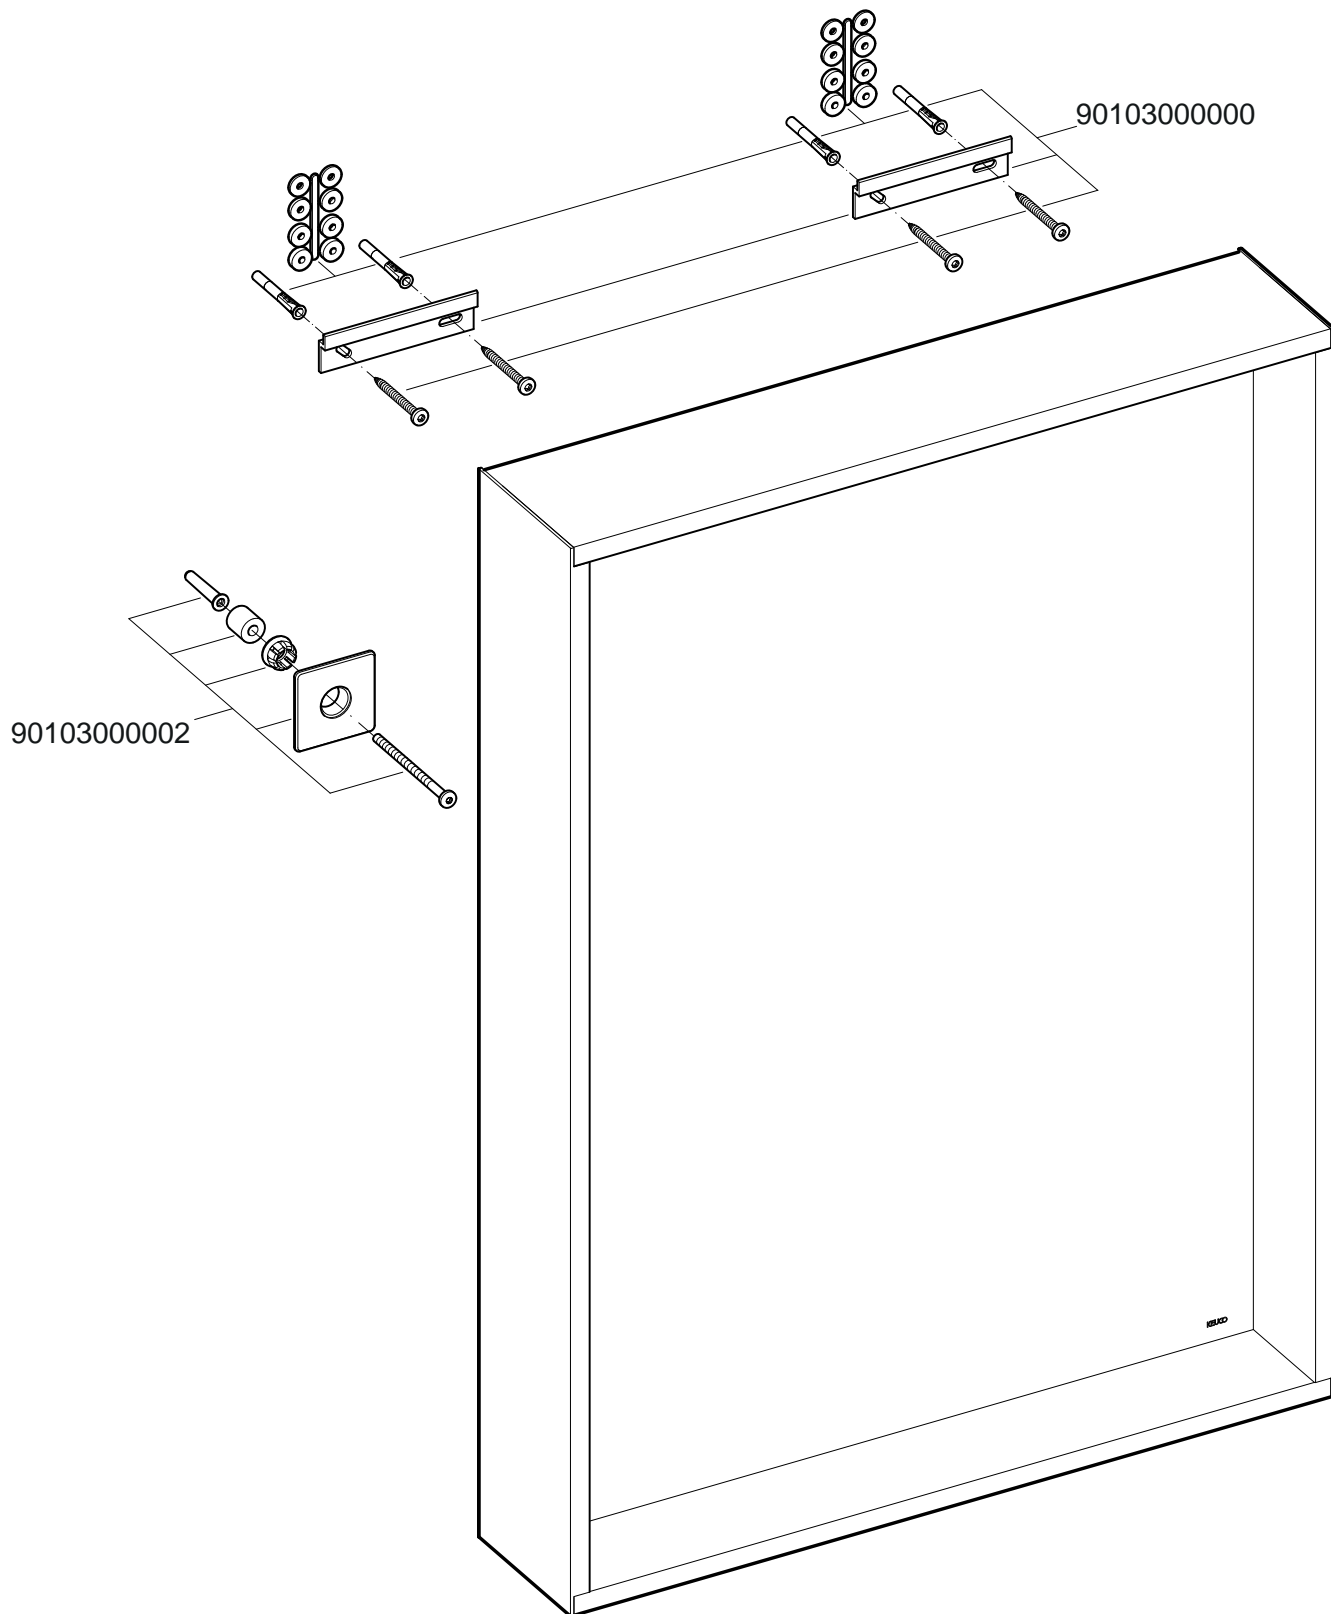

DE Ersatzteile
EN Spare parts
ES Piezas de recambio

FR Liste de pièces
IT Elenco delle parti
NL Onderdelen

CS Sada náhradních
PL Zestaw części
RU Запчасти

X-Line Plan

33295 XX1500 33095 XX1500 07895 171500

XX = 11, 14, 18, 29, 30