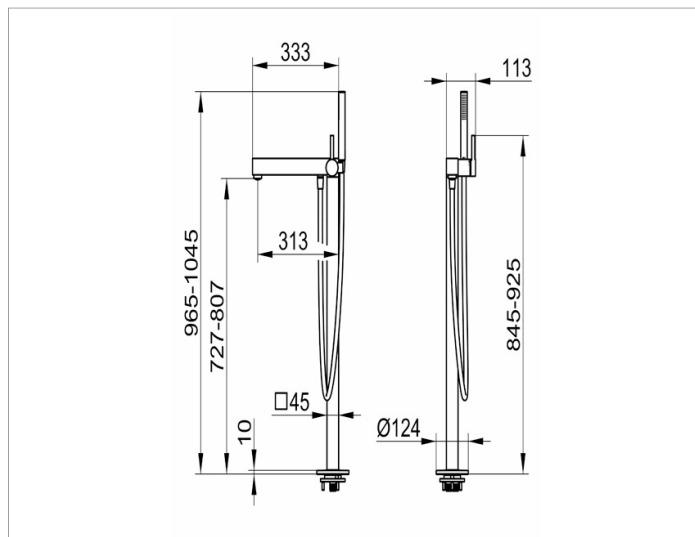

Edition 90

59027010100 Однорычажный смеситель для ванны

ИЗДЕЛИЕ

ЧЕРТЕЖ

ОПИСАНИЕ ИЗДЕЛИЯ

для напольного монтажа к отдельно стоящим ваннам,
керамический картридж
с ограничителем температуры, аэратор,
в комплекте с ручной душевой стержневидной лейкой и
душевым шлангом 1250 мм

поверхность

хром