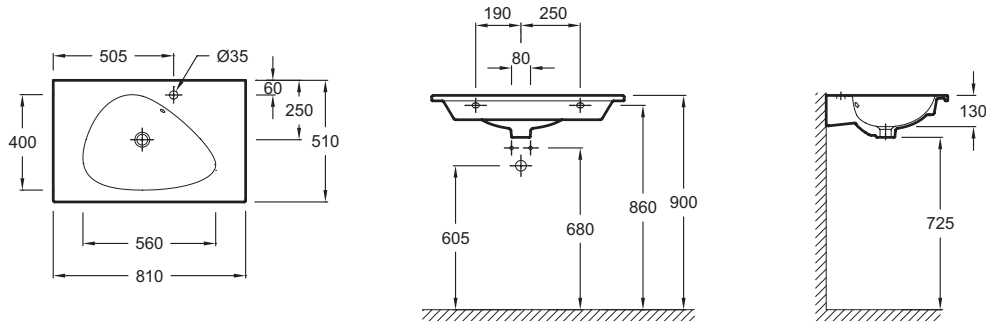

EXAR112-Z

Collection : NOUVELLE VAGUE

Couleur* :

Caractéristiques techniques

- DIMENSIONS : 81 x 51 cm
- MATÉRIAU : Céramique
- PERCEMENT ET PRÉ-PERCEMENT ROBINETTERIE : Percé 1 trou
- MEULÉ/NON-MEULÉ : Meulé, pour une installation parfaite avec un meuble ou un plan de travail
- NOMBRE DE VASQUES : Simple vasque
- ROBINETTERIE CONSEILLÉE : Nouvelle Vague
- POIDS : 30 kg
- TYPE D'INSTALLATION : Autoportant
- PERCEMENT ROBINETTERIE : Percé 1 trou pour robinetterie
- TROP-PLEIN : Avec trou de trop plein
- PRODUIT INCLUS : (robinetterie non incluse)

Dessin technique

Descriptif CCTP : Plan-vasque 81 x 51 cm meulé. EXAR112-Z. Collection : NOUVELLE VAGUE. DIMENSIONS : 81 x 51 cm. POIDS : 30 kg. MATÉRIAU : Céramique. TYPE D'INSTALLATION : Autoportant. PERCEMENT ET PRÉ-PERCEMENT ROBINETTERIE : Percé 1 trou. PERCEMENT ROBINETTERIE : Percé 1 trou pour robinetterie. MEULÉ/NON-MEULÉ : Meulé, pour une installation parfaite avec un meuble ou un plan de travail. TROP-PLEIN : Avec trou de trop plein. NOMBRE DE VASQUES : Simple vasque. PRODUIT INCLUS : (robinetterie non incluse). ROBINETTERIE CONSEILLÉE : Nouvelle Vague.