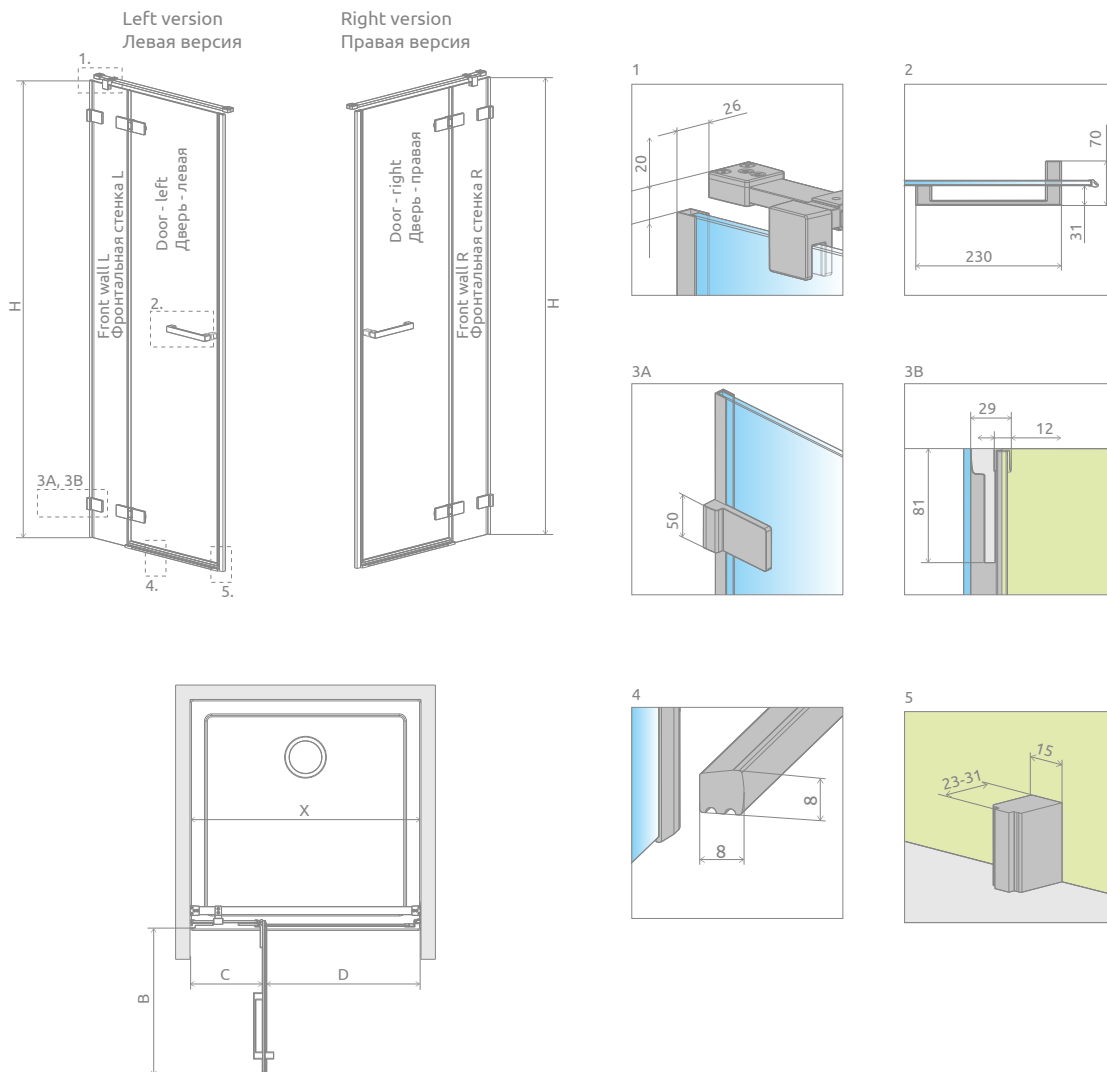

Arta DWJ II

Profile finish:
Данное изделие доступно с фурнитурой цвета:

03 Chrome+
03 Chrome+

Arta DWJ II + shower board, душевая плита

Shower enclosure set consists of 2 parts: shower door and front wall. Please specify all the article numbers when making an order.
В заказе надо указать 2 номера артикулов: створки двери и неподвижного стекла.

Model Модель	Width of niche (X) Ширина ниши (X)	Height (H) Высота (H)	Element Наименование	TRANSPARENT GLASS ПРОЗРАЧНОЕ СТЕКЛО
				Art. No. № арт.
DWJ II 90 L	892-910	2000	Door G 628 L	386441-03-01L
			DWJ II Front wall 223 L	386011-03-01L
DWJ II 90 R	892-910	2000	Door G 628 R	386441-03-01R
			DWJ II Front wall 223 R	386011-03-01R
DWJ II 100 L	992-1010	2000	Door G 628 L	386441-03-01L
			DWJ II Front wall 323 L	386012-03-01L
DWJ II 100 R	992-1010	2000	Door G 628 R	386441-03-01R
			DWJ II Front wall 323 R	386012-03-01R
DWJ II 110 L	1092-1110	2000	Door G 628 L	386441-03-01L
			DWJ II Front wall 423 L	386013-03-01L
DWJ II 110 R	1092-1110	2000	Door G 628 R	386441-03-01R
			DWJ II Front wall 423 R	386013-03-01R
DWJ II 120 L	1192-1210	2000	Door G 828 L	386444-03-01L
			DWJ II Front wall 323 L	386012-03-01L
DWJ II 120 R	1192-1210	2000	Door G 828 R	386444-03-01R
			DWJ II Front wall 323 R	386012-03-01R
DWJ II 130 L	1292-1310	2000	Door G 828 L	386444-03-01L
			DWJ II Front wall 423 L	386013-03-01L
DWJ II 130 R	1292-1310	2000	Door G 828 R	386444-03-01R
			DWJ II Front wall 423 R	386013-03-01R
DWJ II 140 L	1392-1410	2000	Door G 828 L	386444-03-01L
			DWJ II Front wall 523 L	386016-03-01L
DWJ II 140 R	1392-1410	2000	Door G 828 R	386444-03-01R
			DWJ II Front wall 523 R	386016-03-01R

Model Модель	X	B	C	D	H
DWJ II 90	892-910	610	244-254	620	2000
DWJ II 100	992-1010	610	344-354	620	2000
DWJ II 110	1092-1110	610	444-454	620	2000
DWJ II 120	1192-1210	810	344-354	820	2000
DWJ II 130	1292-1310	810	444-454	820	2000
DWJ II 140	1392-1410	810	544-554	820	2000