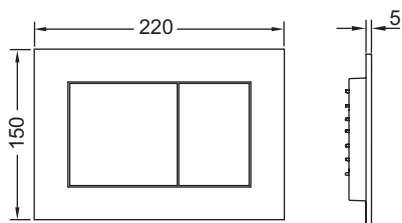

Панель смыва TECEnow для системы двойного смыва

номенклатурный номер : 9240417

Цвет: Белый матовый

Выставочные образцы: —

К 1: 1 шт.

К 2: 10 шт.

описание:

Панель смыва для смывных бачков TECE, фронтальная или верхняя установка. Плоская пластиковая панель смыва, клавиши с резиновыми накладками с обеих сторон. В комплект входят толкатели и крепежные элементы. Подходит для установки на уровне стены вместе с монтажной рамкой унитаза и дистанционной рамкой TECE. Совместима с контейнером для гигиенических таблеток.

Размеры (ш x в x г): 220 x 150 x 5 мм

данные о продажах:

наименование товара: Панель смыва унитаза TECEnow для системы двойного смыва, белая матовая

Группа товаров: 904

Группа продукции: 2009040240

Чертежи:

Запасные части:

1	9820263	Винты для крепления панели смыва, комплект 2 шт.
2	9820022	Толкатели, комплект 2 шт.
3	9820180	Ручки для демонтажа панели смыва, комплект 2 шт.
4	9820346	Монтажная рамка TECEnow
5	9820498	Толкатели "Easy fit"
6	9820497	Крепежные винты "Easy fit"