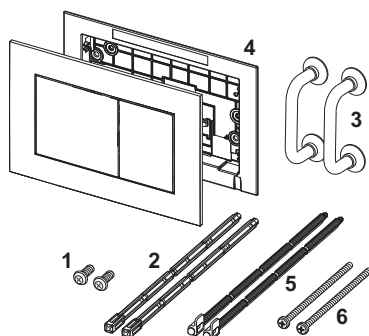

### описание:

Панель смыва для смывных бачков TECE, фронтальная или верхняя установка. Плоская пластиковая панель смыва, клавиши с резиновыми накладками с обеих сторон. В комплект входят толкатели и крепежные элементы. Подходит для установки на уровне стены вместе с монтажной рамкой унитаза и дистанционной рамкой TECE. Совместима с контейнером для гигиенических таблеток.

Размеры (ш x в x г): 220 x 150 x 5 мм

### данные о продажах:

наименование товара: Панель смыва унитаза TECEnow для системы двойного смыва, белая матовая

Группа товаров: 904

Группа продукции: 2009040240

### Запасные части:

- |   |         |  |
|---|---------|--|
| 1 | 9820263 | Винты для крепления панели смыва, комплект 2 шт. |
| 2 | 9820022 | Толкатели, комплект 2 шт.                        |
| 3 | 9820180 | Ручки для демонтажа панели смыва, комплект 2 шт. |
| 4 | 9820346 | Монтажная рамка TECEnow                          |
| 5 | 9820498 | Толкатели "Easy fit"                             |
| 6 | 9820497 | Крепежные винты "Easy fit"                       |