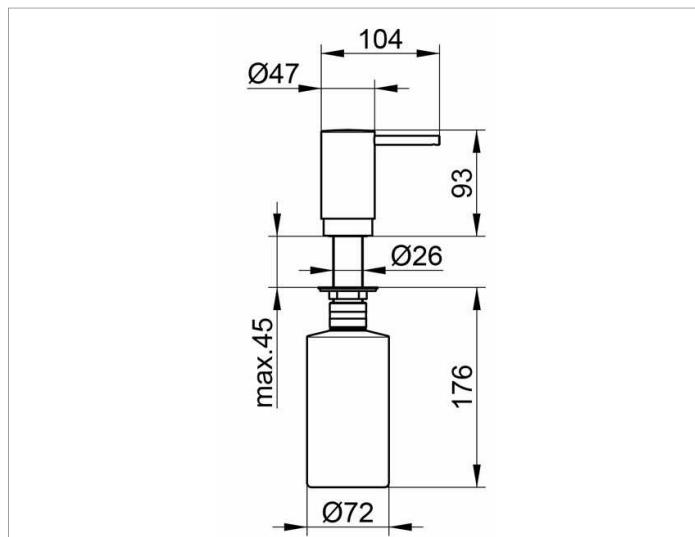

Elegance

11649010100 Дозатор пенного мыла

ИЗДЕЛИЕ

ЧЕРТЕЖ

ОПИСАНИЕ ИЗДЕЛИЯ

для встраивания в столешницу или на умывальник
объем: около 500 мл

поверхность

хром

Габариты

93 mm