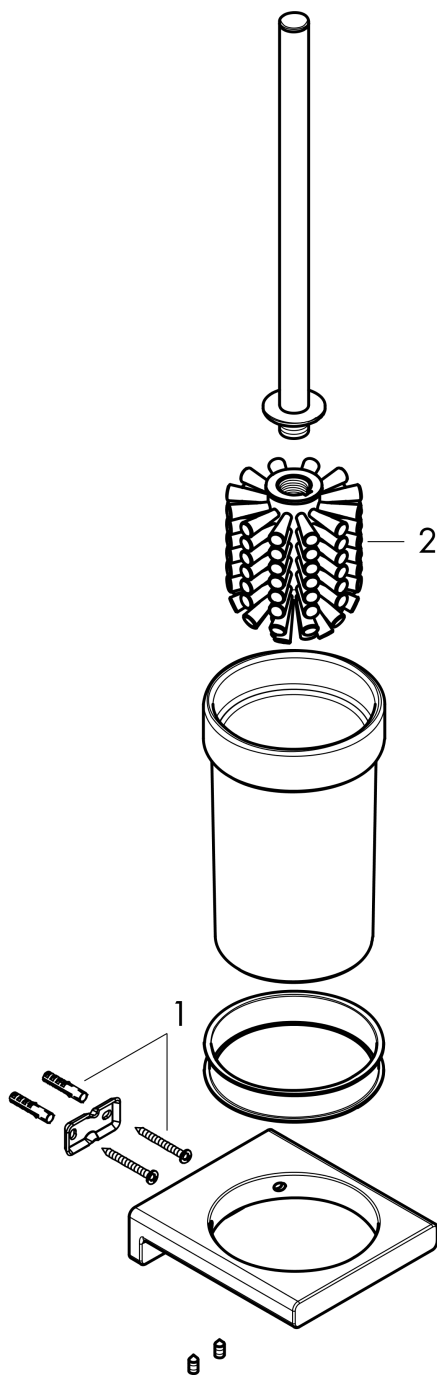

AddStoris

Подставка для туалетного ершика

Поверхности : **матовый белый** Артикульный номер: **41752700**

Описание

Характеристики

- настенный монтаж
- материал: металл
- С съемной вставкой
- с монтажным материалом
- concealed fastening
- расстояние между отверстиями 26 мм
- диаметр отверстия: 6 мм

Награды за дизайн

reddot winner 2021

Продукт

Чертеж

AddStoris

Подставка для туалетного ершика

Поверхности : матовый белый Артикульный номер: 41752700

Покомпонентное изображение

Год выпуска: >04/21

AddStoris**Подставка для туалетного ершика**Поверхности : **матовый белый** Артикульный номер: **41752700****Перечень запасных частей**Год выпуска: **>04/21**

Позиция	Описание	Артикульный номер	PC	PU
1	mounting set	40915000	-	1
2	WC-brush white	93822000	-	1