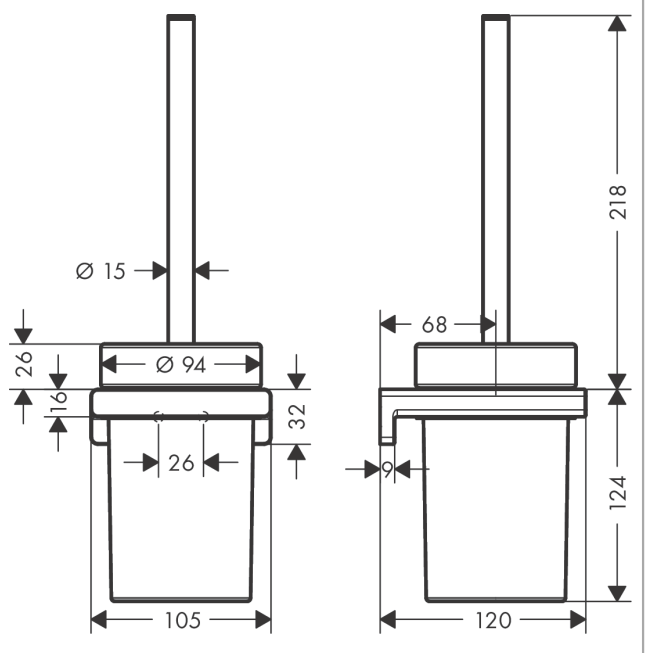

AddStoris

Подставка для туалетного ершика

Поверхности : **матовый белый** Артикульный номер: **41752700**

Описание

Характеристики

- настенный монтаж
- материал: металл
- С съемной вставкой
- с монтажным материалом
- concealed fastening
- расстояние между отверстиями 26 мм
- диаметр отверстия: 6 мм

Награды за дизайн

reddot winner 2021

Продукт

Чертеж

AddStoris

Подставка для туалетного ершика

Поверхности : матовый белый Артикульный номер: 41752700

Покомпонентное изображение

Год выпуска: >04/21

AddStoris**Подставка для туалетного ершика**Поверхности : **матовый белый** Артикульный номер: **41752700****Перечень запасных частей**Год выпуска: **>04/21**

Позиция	Описание	Артикульный номер	PC	PU
1	mounting set	40915000	-	1
2	WC-brush white	93822000	-	1