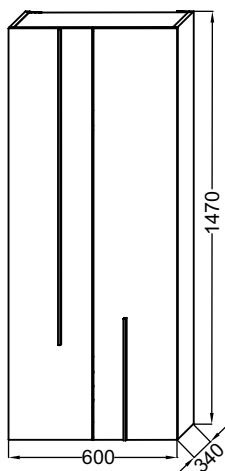

### Технические характеристики

- **РАЗМЕРЫ (СМ)**: 60 x 34 x 147 см
- **МАТЕРИАЛ**: Лак или меламин
- **РЕШЕНИЕ ХРАНЕНИЯ**: Дверцы
- **ВНУТРЕННЯЯ ОТДЕЛКА**: Базальт
- **ВЕС**: 45 кг
- **МЕСТО ДЛЯ ХРАНЕНИЯ**: 2 дверцы с механизмом «плавное закрывание»
- **ДОПОЛНИТЕЛЬНЫЙ МОДУЛЬ**: Подвесные колонны
- **ФИКСАЦИЯ**: Установщику понадобится набор крепежей для монтажа на стену

### Технический чертёж

Спецификация продукта: Подвесная колонна Premium 60 см. EB3046RU. Коллекция: NOUVELLE VAGUE. РАЗМЕРЫ (СМ): 60 x 34 x 147 см. ВЕС: 45 кг. МАТЕРИАЛ: Лак или меламин. МЕСТО ДЛЯ ХРАНЕНИЯ: 2 дверцы с механизмом «плавное закрывание». РЕШЕНИЕ ХРАНЕНИЯ: Дверцы. ДОПОЛНИТЕЛЬНЫЙ МОДУЛЬ: Подвесные колонны. ВНУТРЕННЯЯ ОТДЕЛКА: Базальт. ФИКСАЦИЯ: Установщику понадобится набор крепежей для монтажа на стену.