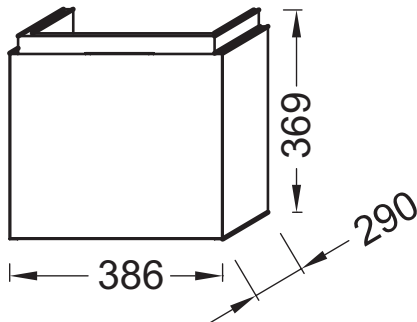

### Caractéristiques techniques

- DIMENSIONS : 38,60 x 29 x 36,90 cm
- MATÉRIAU : Mélaminé
- RANGEMENT : 1 porte à abattant
- PRODUIT INCLUS : (robinetterie, lave-mains et set de fixation non inclus)
- ROBINETTERIE RECOMMANDÉE : Robinetterie Toobi, harmonisation de finition avec les poignées du meuble
- POIDS : 7 kg
- TYPE D'INSTALLATION : Suspendu
- TYPE DE RANGEMENT : Porte
- FIXATION : Set de fixation à déterminer par votre installateur en fonction de votre support mural

### Dessin technique

Descriptif CCTP : Meuble 39 cm sous lave-mains. EB1096. Collection : RYTHMIK. DIMENSIONS : 38,60 x 29 x 36,90 cm. POIDS : 7 kg. MATÉRIAU : Mélaminé. TYPE D'INSTALLATION : Suspendu. RANGEMENT : 1 porte à abattant. TYPE DE RANGEMENT : Porte. PRODUIT INCLUS : (robinetterie, lave-mains et set de fixation non inclus). FIXATION : Set de fixation à déterminer par votre installateur en fonction de votre support mural. ROBINETTERIE RECOMMANDÉE : Robinetterie Toobi, harmonisation de finition avec les poignées du meuble.