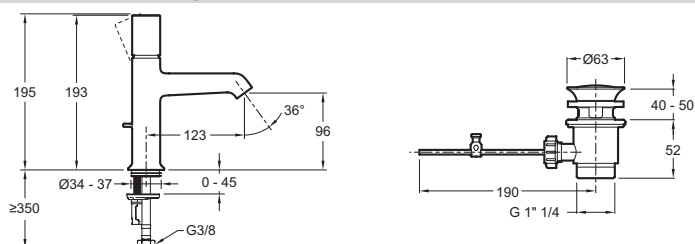

E24323

Коллекция: RIVOLI

Отделки*:

CP - Хром

Общие характеристики:

Технические характеристики

- СЛИВ: С донным клапаном

Технический чертёж

Спецификация продукта: Смесители для раковины. E24323. Коллекция: RIVOLI. СЛИВ: С донным клапаном.