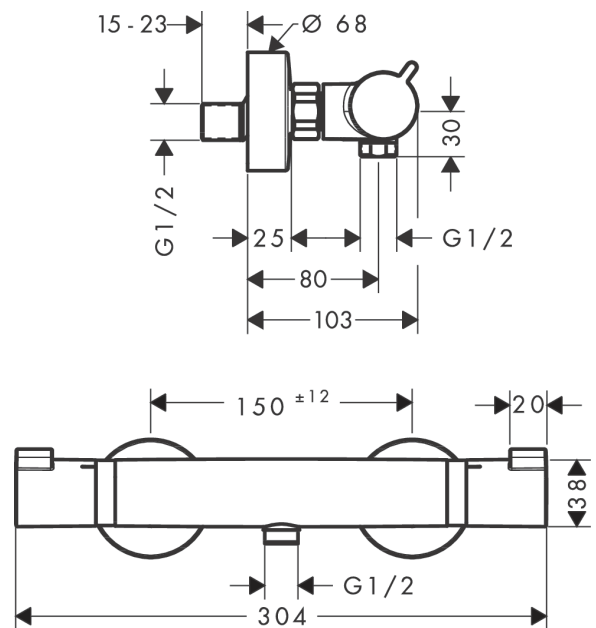

**Ecostat****Термостат для душа Comfort, внешнего монтажа**Поверхности : **шлиф. черный хром** Артикульный номер: **13116340****Описание****Характеристики**

- 1 потребитель
- межосевое подключение: 150 мм ± 12 мм
- кнопка Ecostop ограничивает расход воды до 10 л/мин
- максимальный расход воды при 3 бар: 17 л/мин
- расход воды у ручного душа при давлении 3 бар: 17 л/мин
- картридж термостата, с керамическим вентилем 180°
- предохранительный ограничитель при 40°C
- регулируемое ограничение температуры
- клапан обратного тока воды
- с шумопоглотителем
- материал рукоятки: металл
- вид соединения: S-образные эксцентрики
- мин. рабочее давление: 1 бар
- макс. рабочее давление: 10 бар
- грязеулавливающий фильтр входит в комплект поставки

**Награды за дизайн****Продукт****Чертеж**

**Ecostat**

**Термостат для душа Comfort, внешнего монтажа**

Поверхности : **шлиф. черный хром** Артикульный номер: **13116340**

**График расхода воды**

**Ecostat**

Год выпуска: &gt;07/19

Позиция	Описание	Артикульный номер	PC	PU
1	handle	95836340	-	1
2	pushbutton	92848340	-	1
3	handle fixing set	95843000	-	1
4	safety set	95839000	-	1
5	nut	98913000	-	1
6	O-ring 26x1,5	98390000	-	1
7	thermostat cartridge	98282000	-	1
8	cartridge for exchanged connections	92373000	-	1
9	connecting thread	95392340	-	1
10	O-ring 14x2	98129000	-	1
11	shut off unit	94149000	-	1
12	safety set	95841000	-	1
13	set of nuts	96157340	-	1
14	non return valve (pressure-resistant up to 2 MPa)	93136000	-	1
15	non return valve	96737000	-	1
16	O-ring 17x1,5	98137000	-	1
17	filter packing	96922000	-	1
18	escutcheon Ø 68 mm	96467340	-	1
19	set of S-unions (±12 mm)	94140000	-	1
20	noise reduction	96429000	-	1