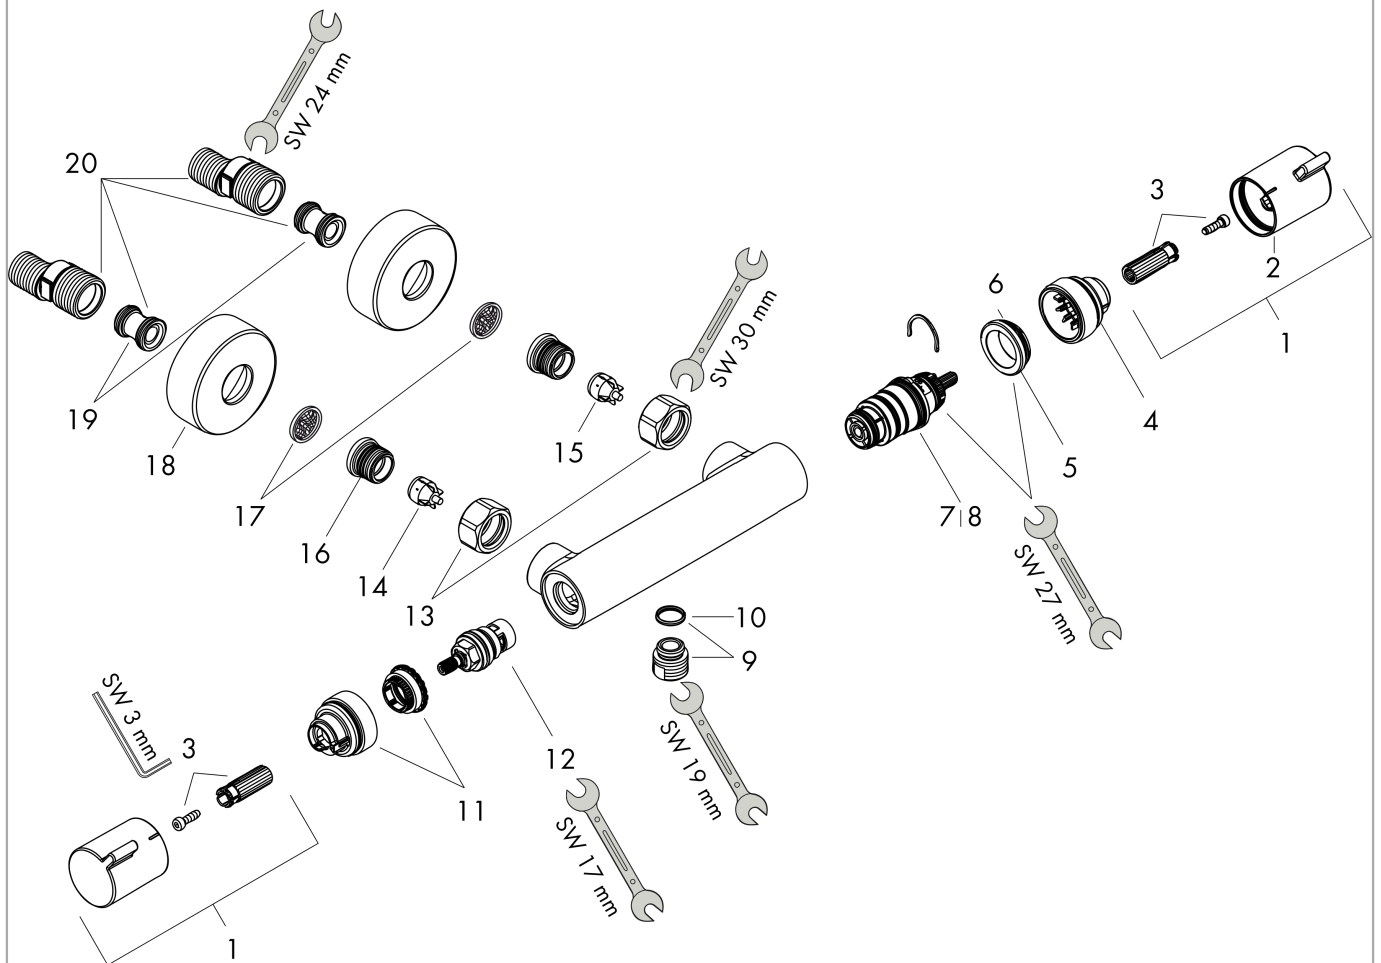

Ecostat

Термостат для душа Comfort, внешнего монтажа

Поверхности : **шлиф. черный хром**   Артикульный номер: **13116340**

Покомпонентное изображение

Год выпуска: >07/19

Ecostat

Термостат для душа Comfort, внешнего монтажа

Поверхности : **шлиф. черный хром** Артикульный номер: **13116340**

Перечень запасных частей

Год выпуска: >07/19

Позиция	Описание	Артикульный номер	PC	PU
1	handle	95836340	-	1
2	pushbutton	92848340	-	1
3	handle fixing set	95843000	-	1
4	safety set	95839000	-	1
5	nut	98913000	-	1
6	O-ring 26x1,5	98390000	-	1
7	thermostat cartridge	98282000	-	1
8	cartridge for exchanged connections	92373000	-	1
9	connecting thread	95392340	-	1
10	O-ring 14x2	98129000	-	1
11	shut off unit	94149000	-	1
12	safety set	95841000	-	1
13	set of nuts	96157340	-	1
14	non return valve (pressure-resistant up to 2 MPa)	93136000	-	1
15	non return valve	96737000	-	1
16	O-ring 17x1,5	98137000	-	1
17	filter packing	96922000	-	1
18	escutcheon Ø 68 mm	96467340	-	1
19	set of S-unions (±12 mm)	94140000	-	1
20	noise reduction	96429000	-	1