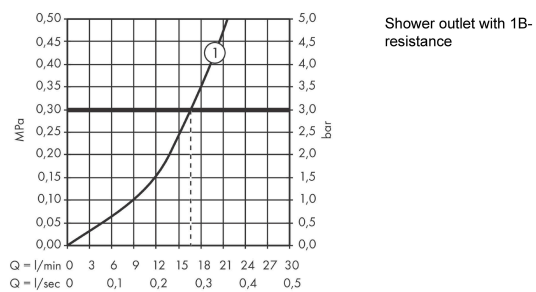

Ecostat

Термостат для душа Comfort, внешнего монтажа

Поверхности : **шлиф. черный хром** Артикульный номер: **13116340**

График расхода воды