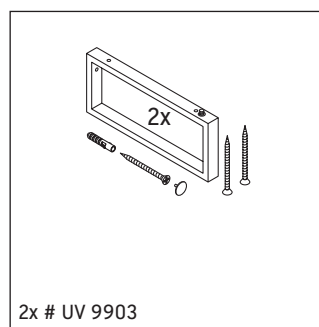

Указания по применению

Серия мебели для ванной комнаты соответствует действующим нормам и директивам на момент поставки и сконструирована для использования в ванных комнатах. Непосредственное орошение водой, например, во время мытья под душем следует избегать.

Консоль не предусмотрена для монтажа снизу для полувстраиваемых и встраиваемых умывальников.

Керамические изделия шире 600 мм должны крепиться к стене.

Мы оставляем за собой право на техническое усовершенствование и визуальные изменения изображенных изделий.