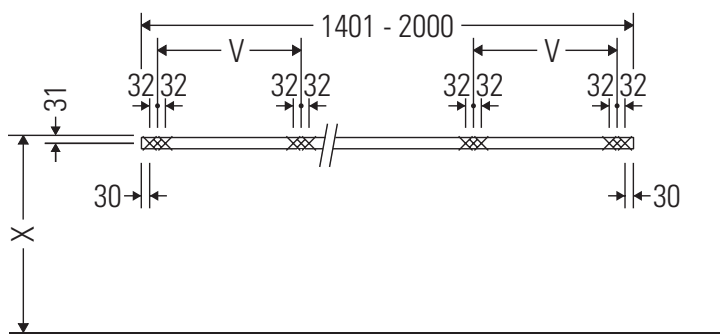

DuraStyle

DS 102C

Инструкция по монтажу

V = согласно нормам столешницы

Соблюдайте все дополнительные инструкции по монтажу!

Указания по применению

Серия мебели для ванной комнаты соответствует действующим нормам и директивам на момент поставки и сконструирована для использования в ванных комнатах. Непосредственное орошение водой, например, во время мытья под душем следует избегать.

Консоль не предусмотрена для монтажа снизу для полувстраиваемых и встраиваемых умывальников.

Керамические изделия шире 600 мм должны крепиться к стене.

Мы оставляем за собой право на техническое усовершенствование и визуальные изменения изображенных изделий.