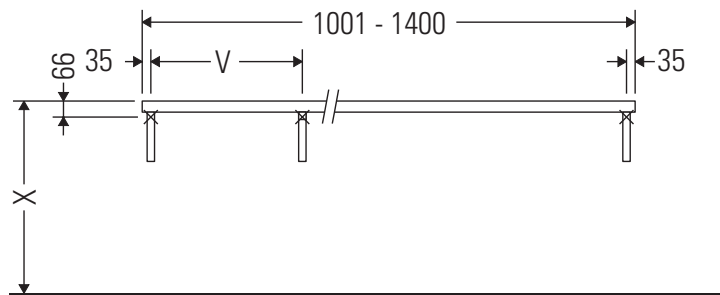

DuraStyle

DS 102C

Инструкция по монтажу

V = согласно нормам столешницы

Соблюдайте все дополнительные инструкции по монтажу!

Указания по применению

Серия мебели для ванной комнаты соответствует действующим нормам и директивам на момент поставки и сконструирована для использования в ванных комнатах. Непосредственное орошение водой, например, во время мытья под душем следует избегать.

Консоль не предусмотрена для монтажа снизу для полувстраиваемых и встраиваемых умывальников.

Керамические изделия шире 600 мм должны крепиться к стене.

Мы оставляем за собой право на техническое усовершенствование и визуальные изменения изображенных изделий.