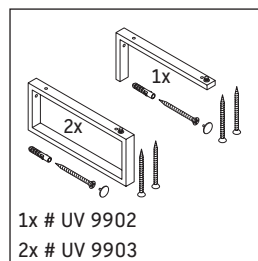

DuraStyle

DS 102C

Инструкция по монтажу

V = согласно нормам столешницы

Соблюдайте все дополнительные инструкции по монтажу!

Указания по применению

Серия мебели для ванной комнаты соответствует действующим нормам и директивам на момент поставки и сконструирована для использования в ванных комнатах. Непосредственное орошение водой, например, во время мытья под душем следует избегать.

Консоль не предусмотрена для монтажа снизу для полувстраиваемых и встраиваемых умывальников.

Керамические изделия шире 600 мм должны крепиться к стене.

Мы оставляем за собой право на техническое усовершенствование и визуальные изменения изображенных изделий.