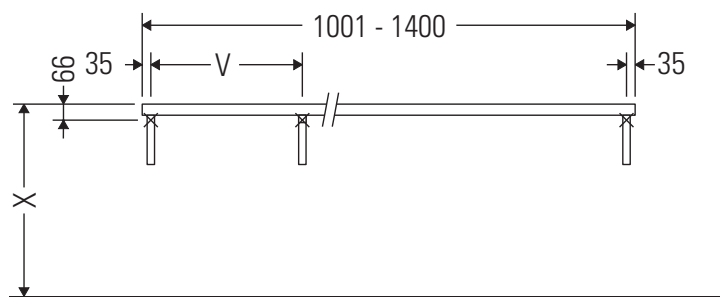

DuraStyle

DS 102C

Инструкция по монтажу

V = согласно нормам столешницы

Соблюдайте все дополнительные инструкции по монтажу!

Указания по применению

Серия мебели для ванной комнаты соответствует действующим нормам и директивам на момент поставки и сконструирована для использования в ванных комнатах. Непосредственное орошение водой, например, во время мытья под душем следует избегать.

Консоль не предусмотрена для монтажа снизу для полувстраиваемых и встраиваемых умывальников.

Керамические изделия шире 600 мм должны крепиться к стене.

Мы оставляем за собой право на техническое усовершенствование и визуальные изменения изображенных изделий.