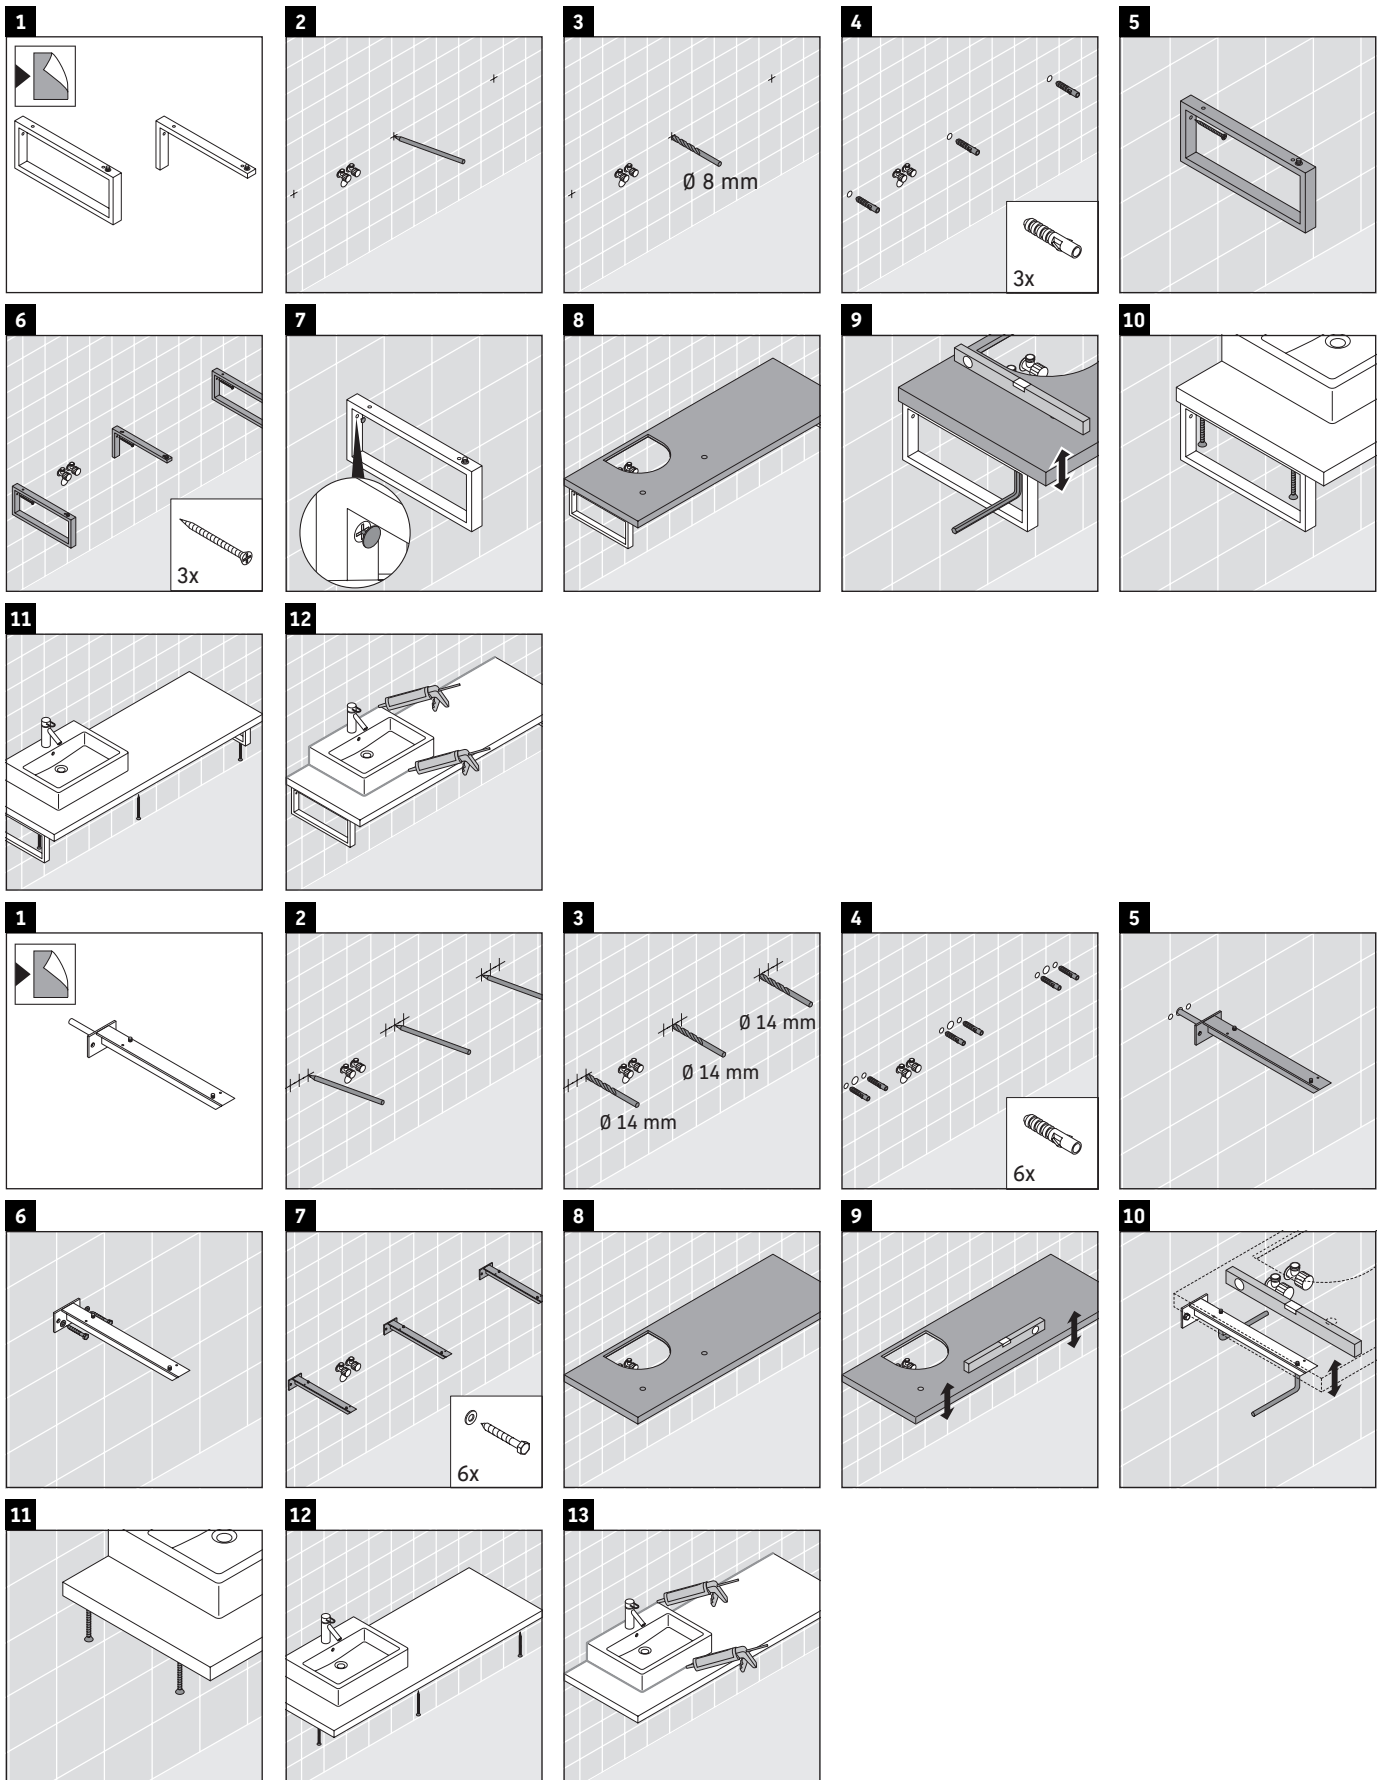

Консоль не предусмотрена для монтажа снизу для полувстраиваемых и встраиваемых умывальников.

Керамические изделия шире 600 мм должны крепиться к стене.

Мы оставляем за собой право на техническое усовершенствование и визуальные изменения изображенных изделий.

DuraStyle

DS 102C

Инструкция по монтажу

V = согласно нормам столешницы

Соблюдайте все дополнительные инструкции по монтажу!

Указания по применению

Серия мебели для ванной комнаты соответствует действующим нормам и директивам на момент поставки и сконструирована для использования в ванных комнатах. Непосредственное орошение водой, например, во время мытья под душем следует избегать.