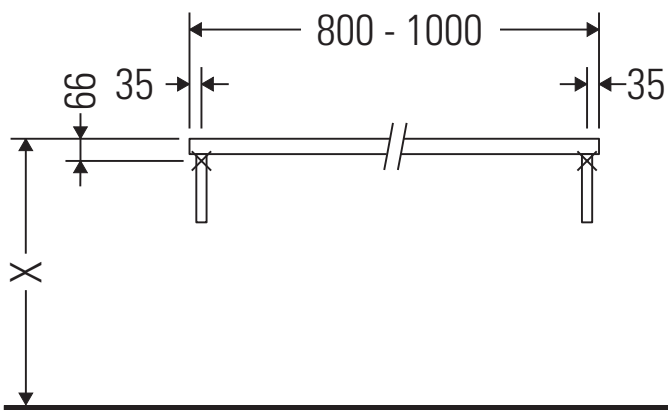

DuraStyle

DS 102C

Инструкция по монтажу

Соблюдайте все дополнительные инструкции по монтажу!