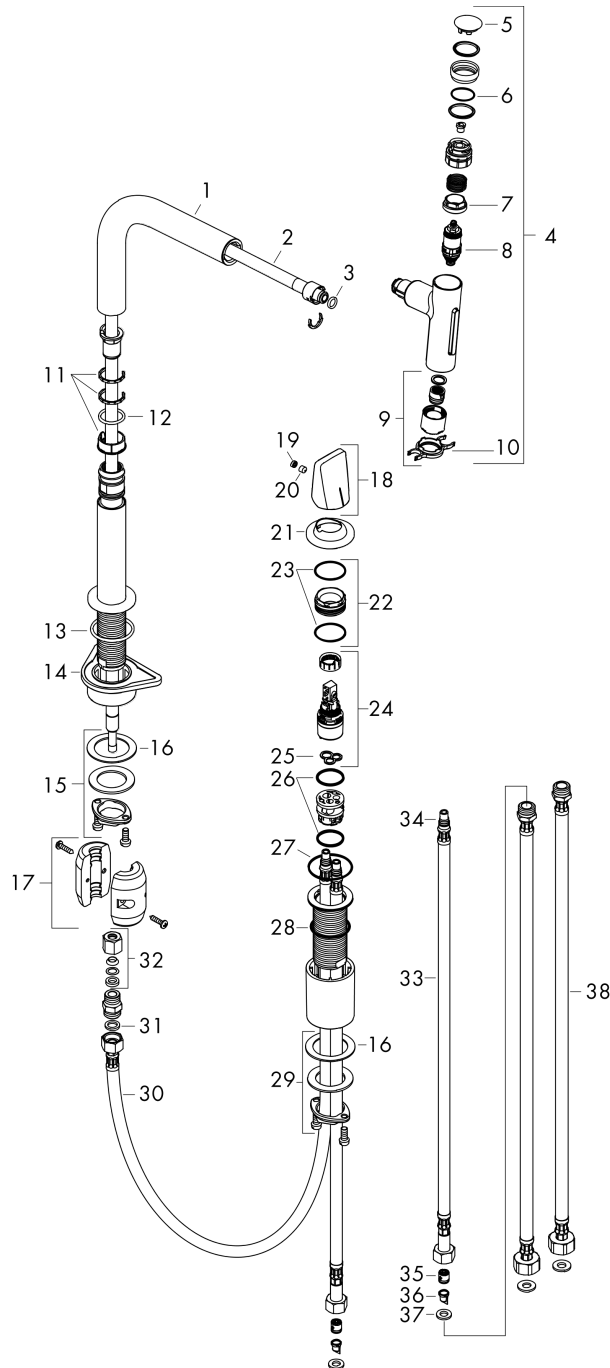

**Технология****Продукт****Чертеж**

**Metris Select M71**

**M7120-N200 Кухонный смеситель, однорычажный, на 2 отверстия, с вытяжным изливом**

Поверхности : **под сталь** Артикульный номер: **73819800**

**График расхода воды**

**Metris Select M71**

**M7120-H200 Кухонный смеситель, однорычажный, на 2 отверстия, с вытяжным изливом**

Поверхности : под сталь    Артикульный номер: 73819800

**Покомпонентное изображение**

Год выпуска: >10/19

**Metris Select M71****M7120-H200 Кухонный смеситель, однорычажный, на 2 отверстия, с вытяжным изливом**Поверхности : **под сталь** Артикульный номер: **73819800****Перечень запасных частей**

Год выпуска: &gt;10/19

Позиция	Описание	Артикульный номер	PC	PU
1	spout cpl.	92583800	-	1
2	hose 1,50 m	92569000	-	1
3	O-ring 8x2	98112000	-	1
4	handspray	93412800	-	1
5	cover	92566880	-	1
6	O-ring 19x1,5	95962000	-	1
7	nut	92567000	-	1
8	shut off unit	98463000	-	1
9	spray former	93342000	-	1
10	service tool	95910000	-	1
11	set of lever collars	98365000	-	1
12	O-ring 21x2,5	98211000	-	1
13	O-ring 38x2,5	98198000	-	1
14	support	97523000	-	1
15	fixing set (Ø 28)	92909000	-	1
16	lever collar	97548000	-	1
17	weight	92500000	-	1
18	handle	93090800	-	1
19	screw cover	93093000	-	1
20	hollow set screw M6x6	98445000	-	1
21	escutcheon	93094800	-	1
22	nut	92627000	-	1
23	O-ring 27x1,5	92527000	-	1
24	cartridge, assy	97685000	-	1
25	seal	98865000	-	1
26	O-ring 23x2	98398000	-	1
27	O-ring 40x1,5	98464000	-	1
28	O-ring 36x2	98156000	-	1
29	fixing set (Ø 34)	95049000	-	1
30	connection hose 600 mm M8x0,75 G3/8	96556000	-	1
31	squeezing connection	96099000	-	1
32	sealing set	95581000	-	1
33	connection hose 600 mm M8x0,75 G3/8	92629000	-	1
34	O-ring 7x1,5	98422000	-	1
35	non return valve DW 10	96456000	-	1
36	filter	92532000	-	1
37	sealing set	92533000	-	1
38	connection hose 700 mm G3/8 x G3/8	95896000	-	1
a	Grease	90920000	-	1