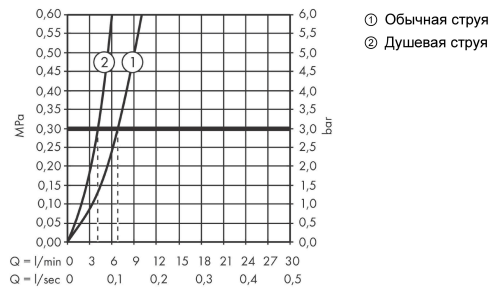

**Технология****Продукт****Чертеж**

**Metris Select M71**

**M7120-N200 Кухонный смеситель, однорычажный, на 2 отверстия, с вытяжным изливом**

Поверхности : **под сталь** Артикульный номер: **73819800**

**График расхода воды**