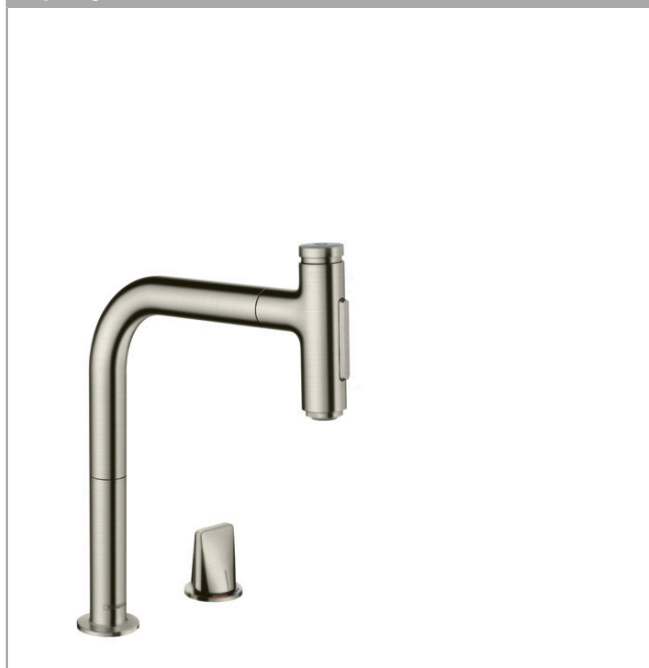

**Metris Select M71****M7120-H200 Кухонный смеситель, однорычажный, на 2 отверстия, с вытяжным изливом**

Поверхности : под сталь Артикулный номер: 73819800

**Описание****Характеристики**

- ComfortZone 200
- угол поворота излива: регулировка на 2 уровня, на 110° или 150°
- универсальное размещение элемента управления
- ламинарная струя, Душевая струя
- фиксируемая душевая струя, автоматическое переключение струи в исходный режим закрытием смесителя
- кнопка Select для комфортного включения/выключения воды
- магнитная система крепления душа MagFit
- максимальный расход воды при 3 бар: 6,8 л/мин
- керамический узел смешивания
- соединительные шланги G 3/8
- встроенный клапан обратного тока воды
- подходит для проточных водонагревателей

**Технология****Продукт****Чертеж**

**Metris Select M71**

**M7120-N200 Кухонный смеситель, однорычажный, на 2 отверстия, с вытяжным изливом**

Поверхности : **под сталь** Артикульный номер: **73819800**

**График расхода воды**

**Metris Select M71**

**M7120-H200 Кухонный смеситель, однорычажный, на 2 отверстия, с вытяжным изливом**

Поверхности : под сталь    Артикульный номер: 73819800

**Покомпонентное изображение**

Год выпуска: >10/19

**Metris Select M71****M7120-H200 Кухонный смеситель, однорычажный, на 2 отверстия, с вытяжным изливом**Поверхности : **под сталь** Артикульный номер: **73819800****Перечень запасных частей**

Год выпуска: &gt;10/19