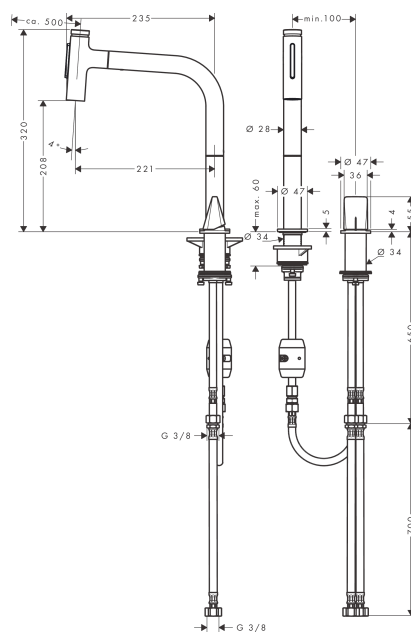

Metris Select M71

M7120-H200 Кухонный смеситель, однорычажный, на 2 отверстия, с вытяжным изливом

Поверхности : под сталь Артикулный номер: 73819800

Описание

Характеристики

- ComfortZone 200
- угол поворота излива: регулировка на 2 уровня, на 110° или 150°
- универсальное размещение элемента управления
- ламинарная струя, Душевая струя
- фиксируемая душевая струя, автоматическое переключение струи в исходный режим закрытием смесителя
- кнопка Select для комфортного включения/выключения воды
- магнитная система крепления душа MagFit
- максимальный расход воды при 3 бар: 6,8 л/мин
- керамический узел смешивания
- соединительные шланги G 3/8
- встроенный клапан обратного тока воды
- подходит для проточных водонагревателей

Технология

Продукт

Чертеж