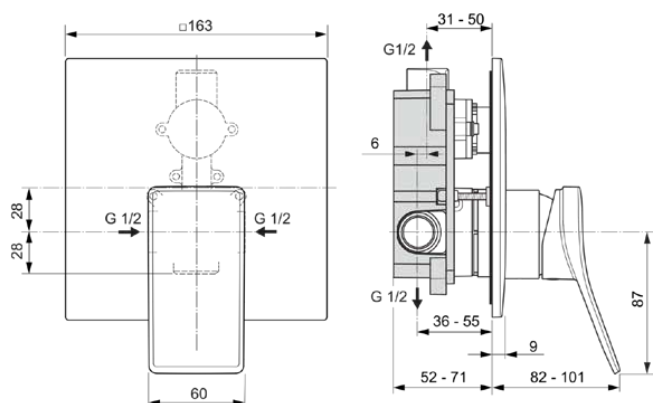

CONCA

A7376A2

CONCA | Встраиваемый смеситель для душа Kit 2 163x101x196.5 mm в покрытии шлифованное золото, Kit 1 required (A1300), 20.5 l/min (3 bar) | Технология Click, EPD, Технология PVD

Фото и схема

Общая информация

Тип изделия:	Смесители для душа
Подтип изделия:	Встраиваемый смеситель для душа Kit 2
Бренд:	Ideal Standard
Коллекция:	CONCA
Дизайнер:	Palomba Serafini Associati
Colour:	A2 - Шлифованное Золото
Эффект обработки поверхности:	Шелковисто-матовые
Высота (мм):	196.5
Ширина (мм):	163
Длина / Проекция (мм):	82 - 101
Способ крепления:	Необходим внутренний комплект 1
Рекомендуемый встроенный комплект:	A1300
Вес нетто (кг):	0.84
EAN-код:	3800861085478

CONCA

A7376A2

CONCA | Встраиваемый смеситель для душа Kit 2 163x101x196.5 mm в покрытии шлифованное золото, Kit 1 required (A1300), 20.5 l/min (3 bar) | Технология Click, EPD, Технология PVD

Спецификации с продукцией

Макс. расход воды при 300 кПа для излив:	20.5
Макс. рабочее давление (bar):	10
Мин. рабочее давление (bar):	0.5
PVD технология:	Да
Форма отражателя (лей):	Квадратные
Отделка поверхности:	PVD
Эффект обработки поверхности:	Шелковисто-матовые
Ограничитель температуры:	Да
Тип рукоятки:	Рычаг
Тип температурного контроля:	Ручное управление
С отражателем (ми):	Да
С рукояткой (ками):	Да
С комплектом ручного душа:	Нет
С верхним душем:	Нет
С уплотняющей прокладкой:	Нет
С душевым комплектом:	Нет
Способ крепления:	Необходим внутренний комплект 1
Способ монтажа:	Настенный / встраиваемый
S-коннекторы с пониженным уровнем шума:	Нет
С S-соединениями:	Нет